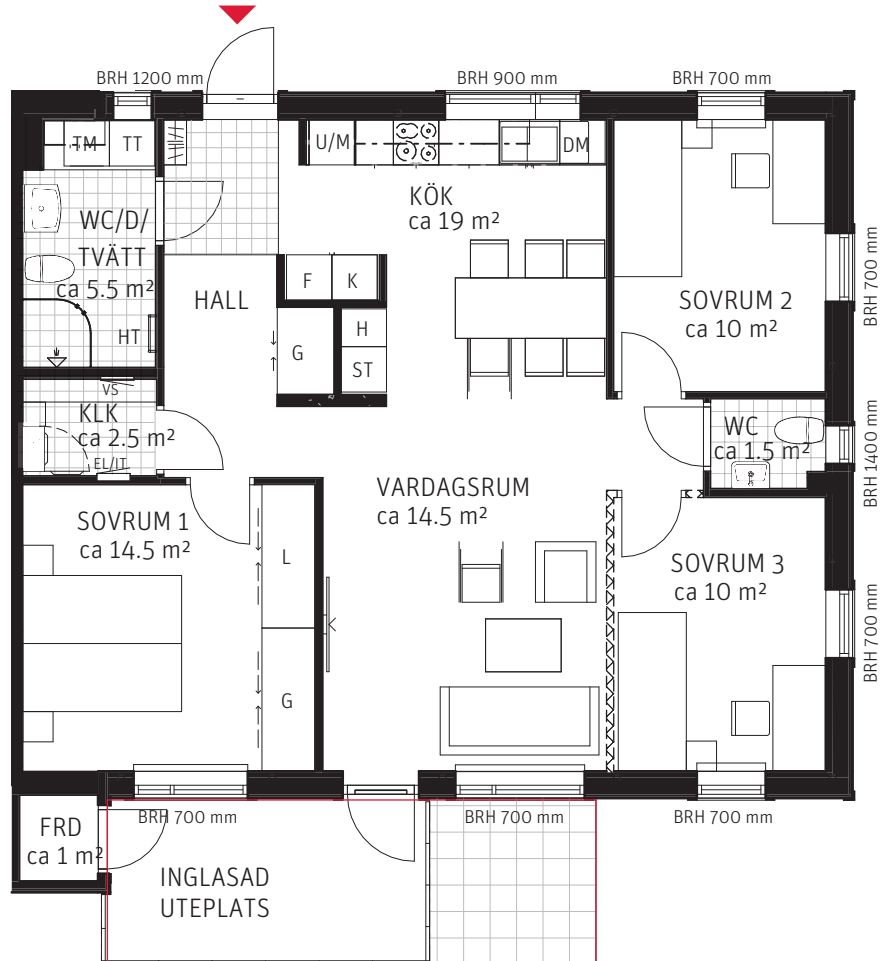

4 RoK ca 91 m²

Brf Södra Hammartassen
Lägenhet 2122

FÖRKLARINGAR

	Spishäll
	Kylskåp
	Frysskåp
	Högsåp
	Städsåp
	Garderob
	Linnesåp
	Inbyggnadsugn/Mikro
	Tvättmaskin
	Torktumlare
	Diskmaskin
	Klädkammare
	El-/IT-central
	Värmeväxlare
	Handduktork
	Bröstningshöjd
	Kapphylla
	Frånvalsvägg
	Förråd. Ytterligare ett förråd, ca 3 m ² , finns i separat byggnad.
	Uteplats

Plan 1
Hus 12

METER SKALA 1:100