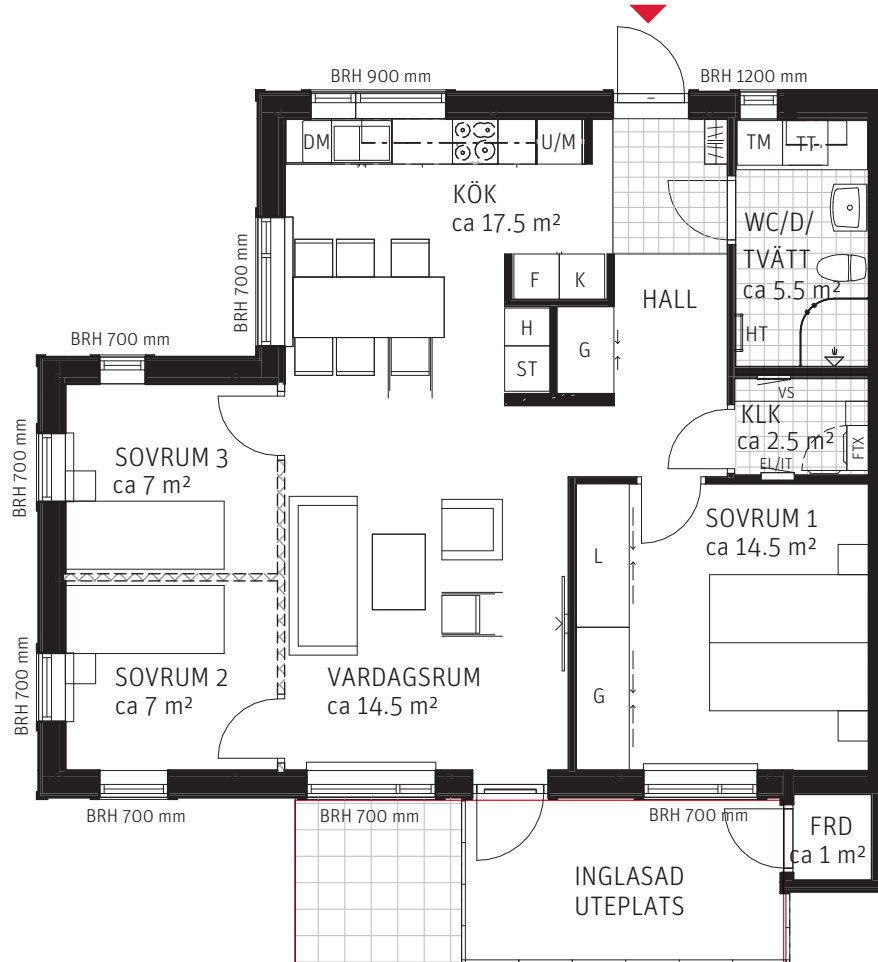

4 RoK

ca 81 m²

Brf Södra Hammartassen
Lägenhet 2121

FÖRKLARINGAR

Spishäll

Kylskåp

Frysskåp

Högsåp

EL/IT El-/IT-central

FTX Värmeväxlare

HT Handdukstork

BRH Bröstningshöjd

Kapphylla

Frånvalsvägg

FRD Förråd. Ytterligare ett förråd, ca 3 m², finns i separat byggnad.

Uteplats

Plan 1
Hus 12

METER SKALA 1:100