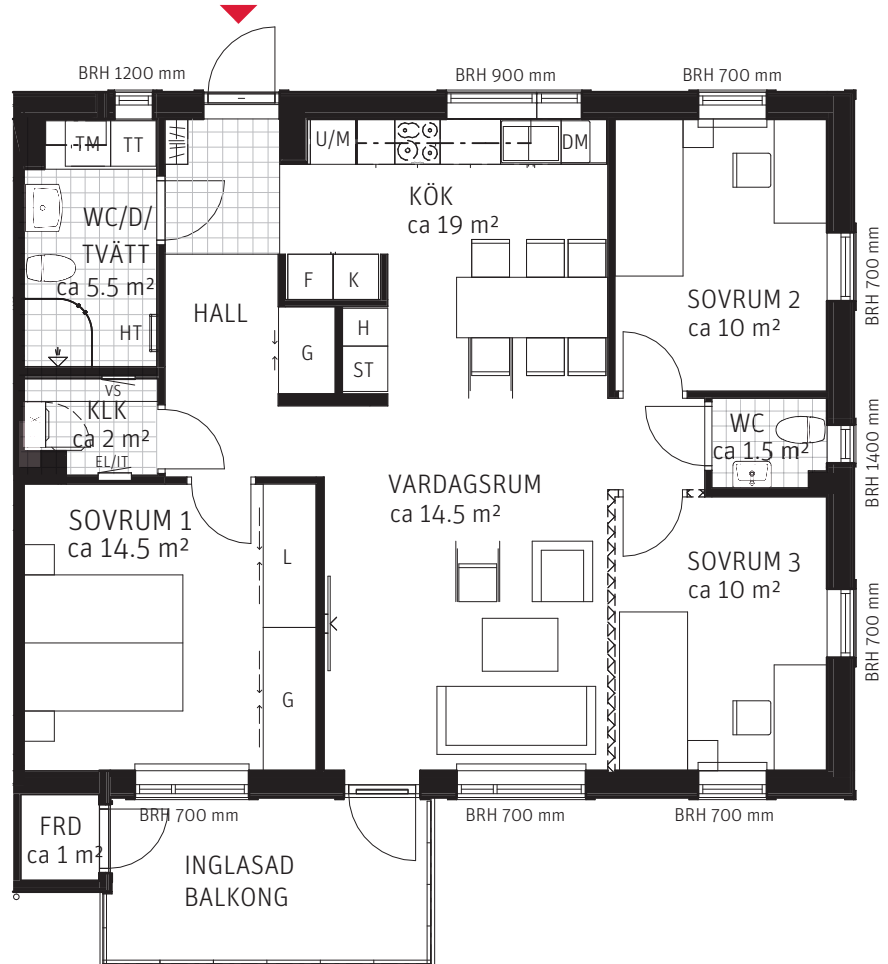

4 RoK ca 91 m²

Brf Södra Hammartassen
Lägenhet 2114

FÖRKLARINGAR

	Spishäll
	Kylskåp
	Frysskåp
	Högsåp
	Städsåp
	Garderob
	Linnesåp
	Inbyggnadsugn/Mikro
	Tvättmaskin
	Torktumlare
	Diskmaskin
	Klädkammare
	El-/IT-central
	Värmeväxlare
	Handduktork
	Bröstningshöjd
	Kapphylla
	Frånvalsvägg
	Förråd. Ytterligare ett förråd, ca 3 m ² , finns i separat byggnad.

Plan 2
Hus 11

METER SKALA 1:100