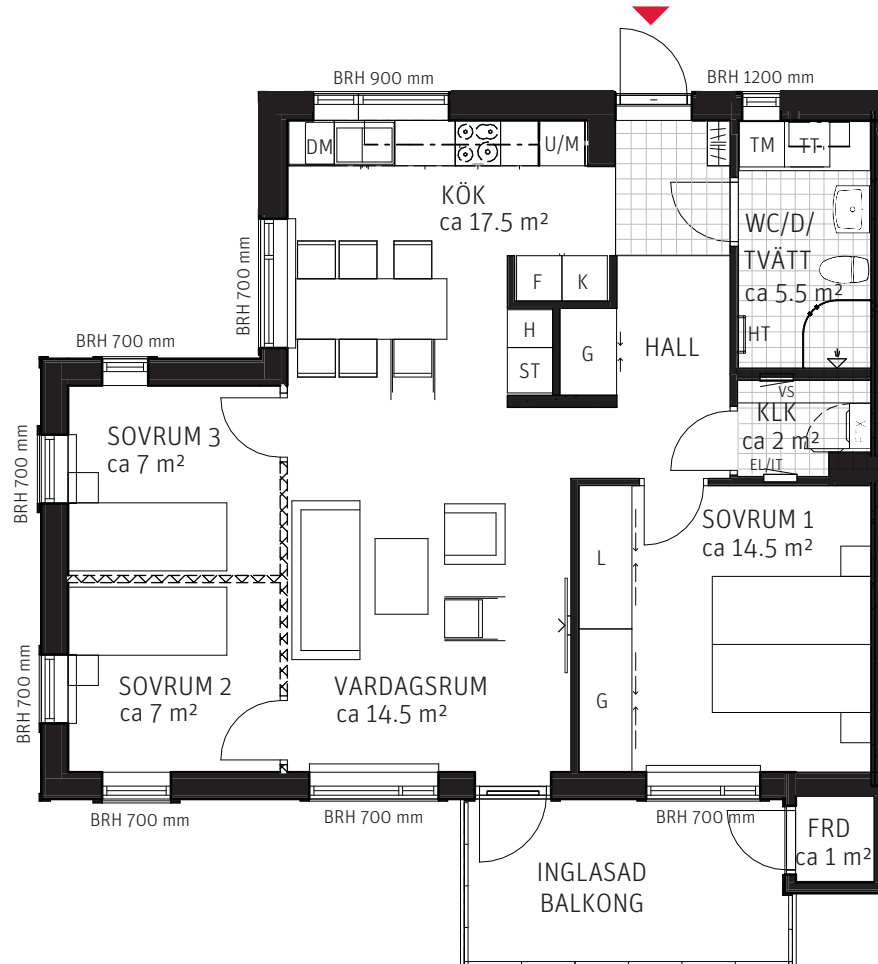

# 4 RoK

## ca 81 m<sup>2</sup>

Brf Södra Hammartassen  
Lägenhet 2113

### FÖRKLARINGAR

-  Spishäll
-  Kylskåp
-  Frys-skåp
-  Högs-kåp
-  Städs-kåp
-  Garderob
-  Linnes-kåp
-  Inbyggnadsugn/Mikro
-  Tvättmaskin
-  Torktumlare
-  Diskmaskin
-  Kläd-kammare
-  El-/IT-central
-  Värmeväxlare
-  Handdukstork
-  Bröstningshöjd
-  Kapphylla
-  Frånvalsvägg
-  Förråd. Ytterligare ett förråd, ca 3 m<sup>2</sup>, finns i separat byggnad.

Plan 2  
Hus 11

METER SKALA 1:100