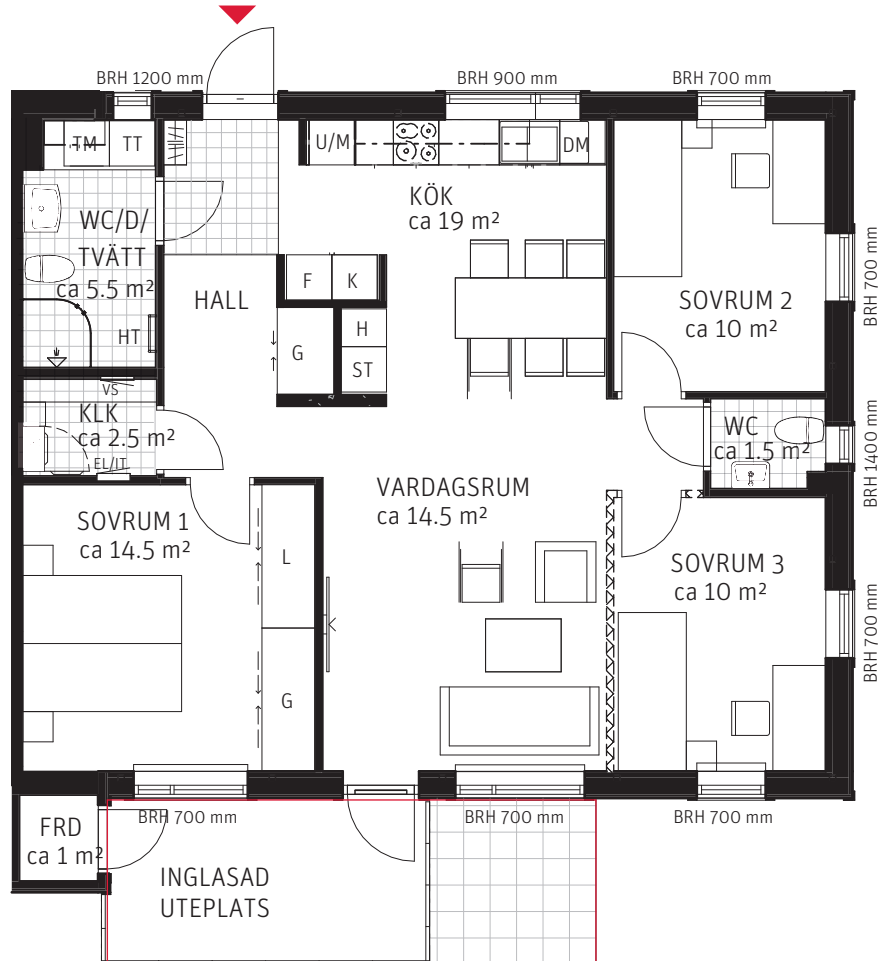

4 RoK ca 91 m²

Brf Södra Hammartassen
Lägenhet 2112

FÖRKLARINGAR

	Spishäll
	Kylskåp
	Frysskåp
	Högsåp
	Städsåp
	Garderob
	Linnesåp
	Inbyggnadsugn/Mikro
	Tvättmaskin
	Torktumlare
	Diskmaskin
	Klädkammare
	El-/IT-central
	Värmeväxlare
	Handdukstork
	Bröstningshöjd
	Kapphylla
	Frånvalsvägg
	Förråd. Ytterligare ett förråd, ca 3 m ² , finns i separat byggnad.
	Uteplats

Plan 1
Hus 11

METER SKALA 1:100