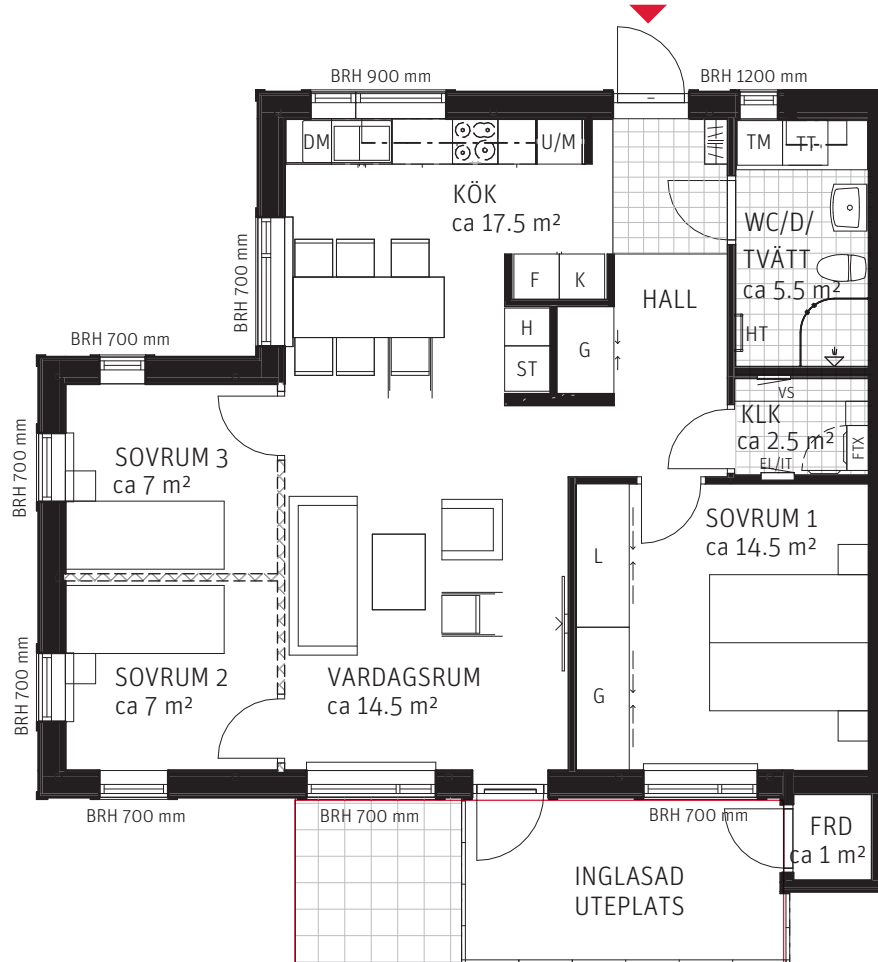

4 RoK

ca 81 m²

Brf Södra Hammartassen
Lägenhet 2111

FÖRKLARINGAR

Spishäll

Kylskåp

Frysskåp

Högsåp

EL/IT El-/IT-central

FTX Värmeväxlare

HT Handdukstork

BRH Bröstningshöjd

Kapphylla

Frånvalsvägg

FRD Förråd. Ytterligare ett förråd, ca 3 m², finns i separat byggnad.

Uteplats

Plan 1
Hus 11

METER SKALA 1:100