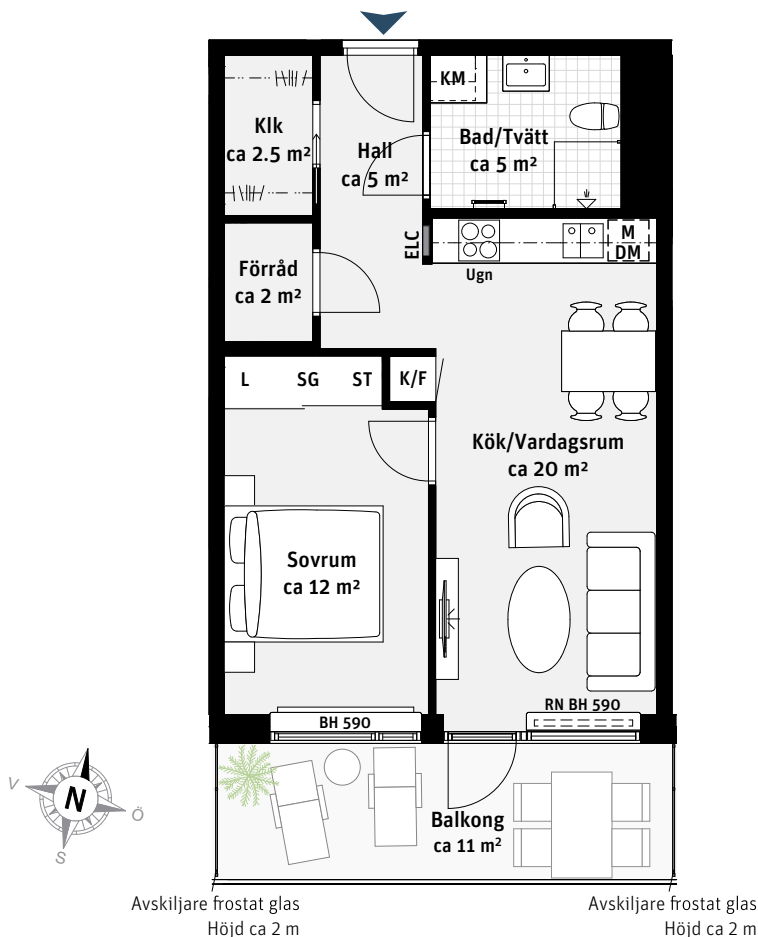

2 RoK, ca 49 m²

Brf Nova Lgh 666

FÄRGER I KÖK OCH BAD

Lgh 666

Kök

Bad/Tvätt

Inredning sand

Kakel vitgrå matt, klinker ljusgrå

Stor
balkong i
söder

K/F	Kyl/Frys	KM	Kombimaskin		Radiator
	Induktionshäll	ST	Städsåp	RN	Radiatornisch
M	Mikrovågsugn	L	Linnesåp	BH	Bröstningshöjd ungefärlig höjd i mm
DM	Diskmaskin	Klk	Klädkammare		
	Väggsåp		Kapphylla		
	Handdukstork	ELC	Elcentral		

Takhöjd ca 2.5 m om inget annat anges.

Skala 1:100

PARTERNA ÄR ÖVERENS OM ATT MINDRE FÖRÄNDRINGAR I LÄGENHETENS UTFORMNING, INKLUSIVE TAKHÖJD, SAMT MINDRE AVVIKELSE GÄLLANDE LÄGENHETSAREA INTE SKA KOSTNADSREGLERAS. OM TOTALA BOYTAN EFTER EVENTUELL OMMÄTNING MELLAN FÖRHANDS- OCH UPPLÄTELSEAVTAL SKILJER MED MER ÄN 5 % KORRIGERAS INSATSEN UTIFRÅN DEN DEL SOM ÖVERSTIGER 5 %.