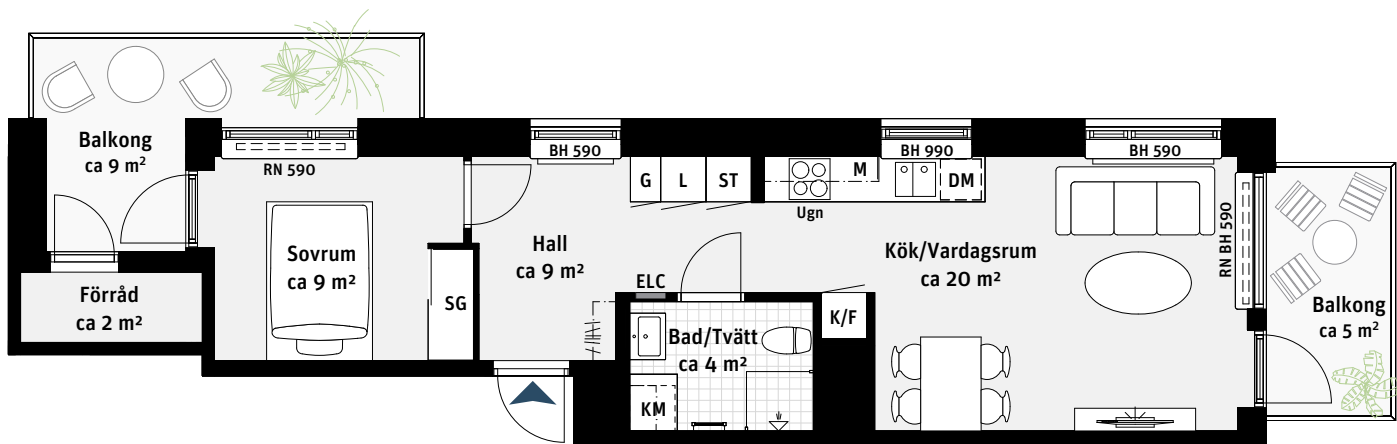

# 2 RoK, ca 43 m<sup>2</sup>

## Brf Nova Lgh 651

### FÄRGER I KÖK OCH BAD

Lgh 651  
Kök Inredning grön  
Bad/Tvätt Kakel vitgrå matt, klinker ljusgrå

**Två  
balkonger**

K/F	Kyl/Frys	KM	Kombimaskin	ELC	Elcentral
	Induktionshäll	G	Garderob		Radiator
M	Mikrovågsugn	ST	Städsåp	RN	Radiatornisch
DM	Diskmaskin	L	Linnesåp	BH	Bröstningshöjd ungefärlig höjd i mm
	Väggsåp		Kapphylla		
	Handdukstork	ELC	Elcentral		