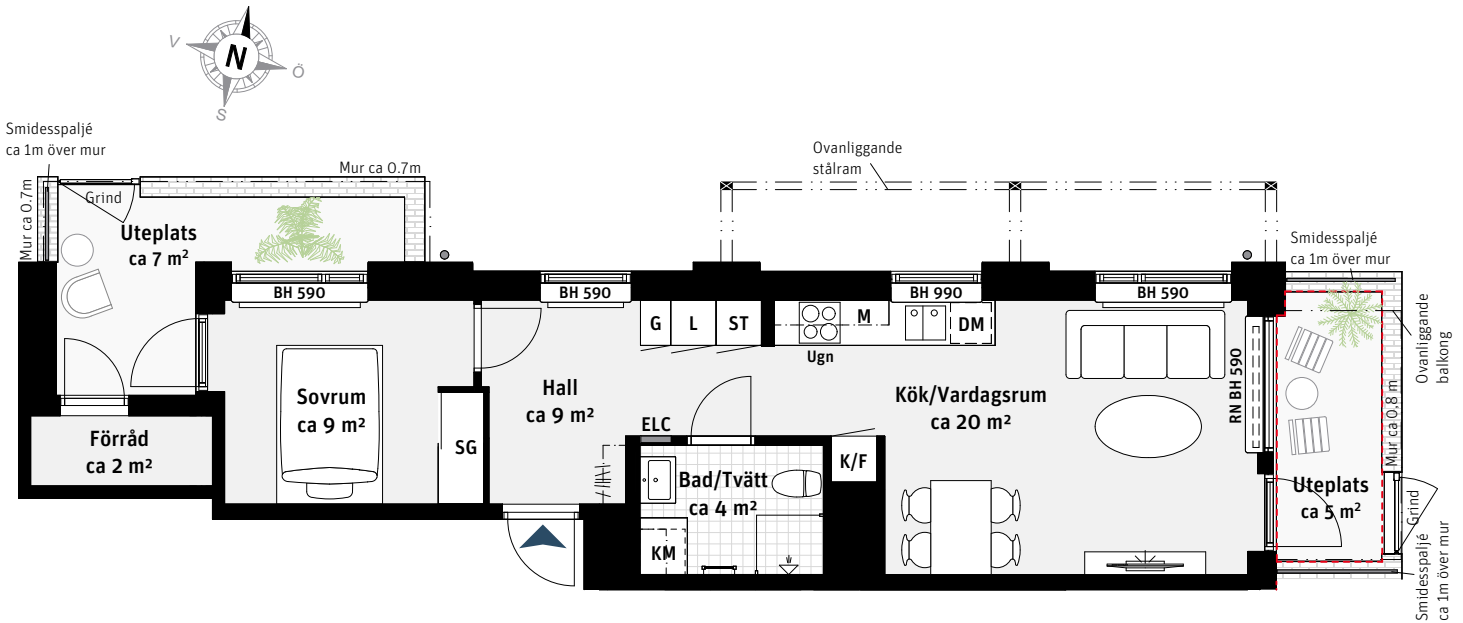

2 RoK, ca 43 m²

Brf Nova
Lgh 611

FÄRGER I KÖK OCH BAD

Kök Inredning vit
Bad/Tvätt Kakel vitgrå matt, klinker antracit

Två
uteplatser

K/F	Kyl/Frys	G	Garderob	⊗	Pelare
	Induktionshäll	ST	Städsåp	BH	Bröstningshöjd ungefärlig höjd i mm
M	Mikrovågsugn	L	Linnesåp	- - -	Upplåten mark med skötselansvar
DM	Diskmaskin		Kapphylla	SG	Skjutdörrsgarderob
- - -	Väggskåp	ELC	Elcentral		
	Handdukstork		Radiator		
KM	Kombimaskin	RN	Radiatornisch		

Takhöjd ca 2.8 m om inget annat anges.

Skala 1:100

PARTERNA ÄR ÖVERENS OM ATT MINDRE FÖRÄNDRINGAR I LÄGENHETENS UTFORMNING, INKLUSIVE TAKHÖJD, SAMT MINDRE AVVIKELSE GÄLLANDE LÄGENHETSAREA INTE SKA KOSTNADSREGLERAS. OM TOTALA BOYTAN EFTER EVENTUELL OMMÄTNING MELLAN FÖRHANDS- OCH UPPLÅTELSEAVTAL SKILJER MED MER ÄN 5 % KORRIGERAS INSATSEN UTFRÅN DEN DEL SOM ÖVERSTIGER 5 %.