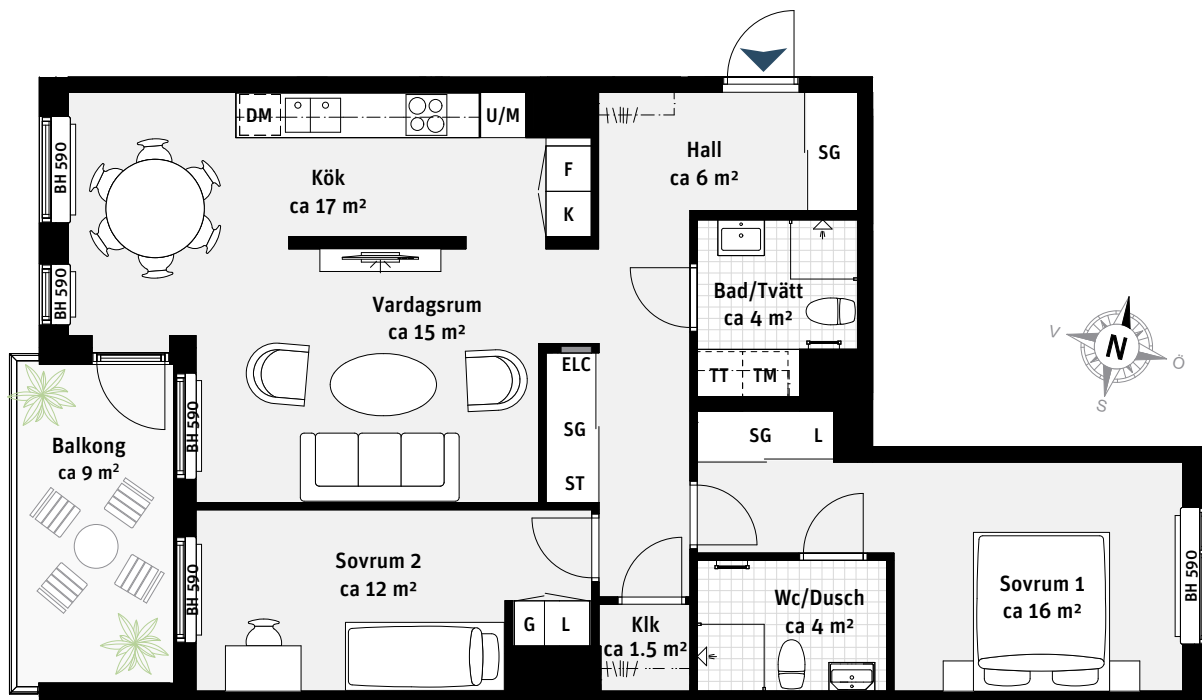

3 RoK, ca 86 m²

Brf Nova Lgh 581

FÄRGER I KÖK OCH BAD

Lgh 581

Kök Inredning grön

Bad/Tvätt Kakel vitgrå matt, klinker ljusgrå

WC/Dusch Kakel vitgrå matt, klinker ljusgrå

Stor
balkong i
sydväst

K	Kylskåp	TT	Torktumlare	SG	Skjuddörrsgarderob
F	Frys	[Handdukstork	ELC	Elcentral
	Induktionshäll	G	Garderob		Radiator
U/M	Ugn/Mikro	ST	Städskåp	BH	Bröstningshöjd ungefärlig höjd i mm
DM	Diskmaskin	L	Linneskåp		
	Väggskap	Klk	Klädkammare		
TM	Tvättmaskin		Kapphylla		

Takhöjd ca 2.5 m om inget annat anges.

Skala 1:100

PARTERNA ÄR ÖVERENS OM ATT MINDRE FÖRÄNDRINGAR I LÄGENHETENS UTFORMNING, INKLUSIVE TAKHÖJD, SAMT MINDRE AVVIKELSE GÄLLANDE LÄGENHETSAREA INTE SKA KOSTNADSREGLERAS. OM TOTALA BOYTAN EFTER EVENTUELL OMMÄTNING MELLAN FÖRHANDS- OCH UPPLÄTTELSEAVTAL SKILJER MED MER ÄN 5 % KORRIGERAS INSATSEN UTIFRÅN DEN DEL SOM ÖVERSTIGER 5 %.