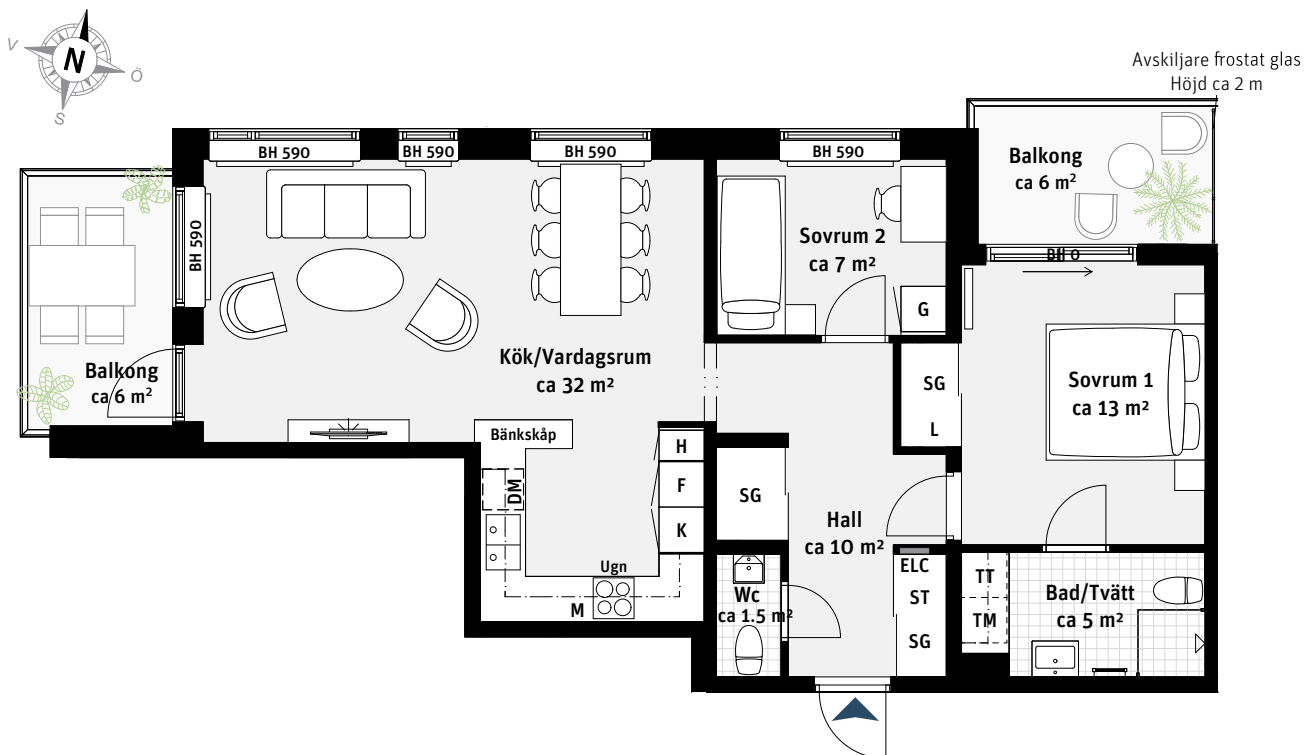

3 RoK, ca 72 m²

Brf Nova Lgh 553

FÄRGER I KÖK OCH BAD

Lgh 553
 Kök Inredning grön
 Bad/tvätt Kakel vitgrå matt, klinker ljusgrå
 WC Klinker ljusgrå

Arkitektens
val

K	Kylskåp	TM	Tvättmaskin	L	Linneskåp
F	Frys	TT	Torktumlare		Kapphylla
	Induktionshäll		Handduktork	SG	Skjuddörrsgarderob
M	Mikrovågsugn	G	Garderob	ELC	Elcentral
DM	Diskmaskin	ST	Städsåp		Radiator
---	Väggsåp	H	Högsåp	BH	Bröstningshöjd ungefärlig höjd i mm
			Skjuddörr		
			Dörröppning		

Takhöjd ca 2.5 m om inget annat anges.

Skala 1:100

PARTERNA ÄR ÖVERENS OM ATT MINDRE FÖRÄNDRINGAR I LÄGENHETENS UTFORMNING, INKLUSIVE TAKHÖJD, SAMT MINDRE AVVIKELSE GÄLLANDE LÄGENHETSAREA INTE SKA KOSTNADSREGLERAS. OM TOTALA BOYTAN EFTER EVENTUELL OMMÄTNING MELLAN FÖRHANDS- OCH UPPLÄTELSEAVTAL SKILJER MED MER ÄN 5 % KORRIGERAS INSATSEN UTFRÅN DEN DEL SOM ÖVERSTIGER 5 %.