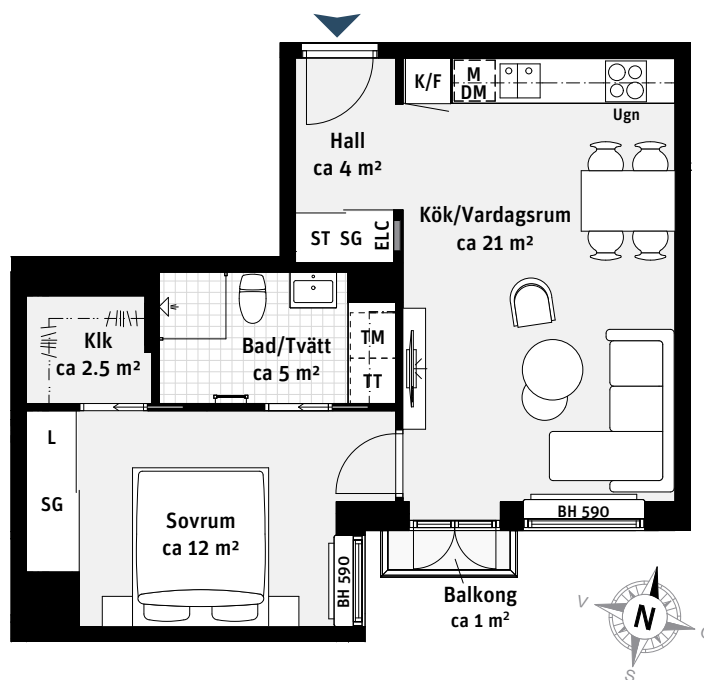

2 RoK, ca 46 m²

Brf Nova
Lgh 535

FÄRGER I KÖK OCH BAD

Lgh 535

Kök

Inredning sand

Bad/Tvätt

Kakel vitgrå matt, klinker ljusgrå

Bra
förvaring

K/F Kyl/Frys

Induktionshäll

M Mikrovågsugn

DM Diskmaskin

Väggskåp

TM Tvättmaskin

TT Torktumlare

Handdukstork

ST Städskåp

L Linneskåp

Kik Klädkammare

Kapphylla

ELC Elcentral

Radiator

BH Bröstningshöjd
ungefärlig höjd i mm

Takhöjd ca 2.5 m om inget annat anges.

Skala 1:100