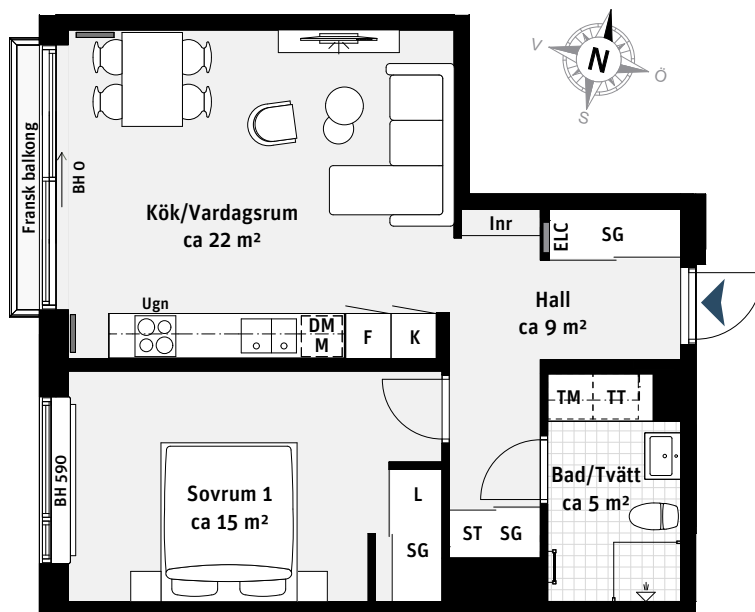

2 RoK, ca 54 m²

Brf Nova Lgh 532

FÄRGER I KÖK OCH BAD

Lgh 532
Kök Inredning sand
Bad/tvätt Kakel vitgrå matt, klinker ljusgrå

Skjut-
dörrar i glas
i v-rum

K	Kylskåp	TT	Torktumlare	—	Stående radiator
F	Frys	[Handdukstork	—	Radiator
	Induktionshäll	ST	Städkåp	BH	Bröstningshöjd ungefärlig höjd i mm
M	Mikrovågsugn	L	Linneskåp	←	Skjutdörr
DM	Diskmaskin	SG	Skjutdörrsgarderob		
—	Väggskåp	ELC	Elcentral		
TM	Tvättmaskin				

Takhöjd ca 2.5 m om inget annat anges.

Skala 1:100

PARTERNA ÄR ÖVERENS OM ATT MINDRE FÖRÄNDRINGAR I LÄGENHETENS UTFORMNING, INKLUSIVE TAKHÖJD, SAMT MINDRE AVVIKELSE GÄLLANDE LÄGENHETSAREA INTE SKA KOSTNADSREGLERAS. OM TOTALA BOYTAN EFTER EVENTUELL OMMÄTNING MELLAN FÖRHANDS- OCH UPPLÄTELSEAVTAL SKILJER MED MER ÄN 5 % KORRIGERAS INSATSEN UTIFRÅN DEN DEL SOM ÖVERSTIGER 5 %.