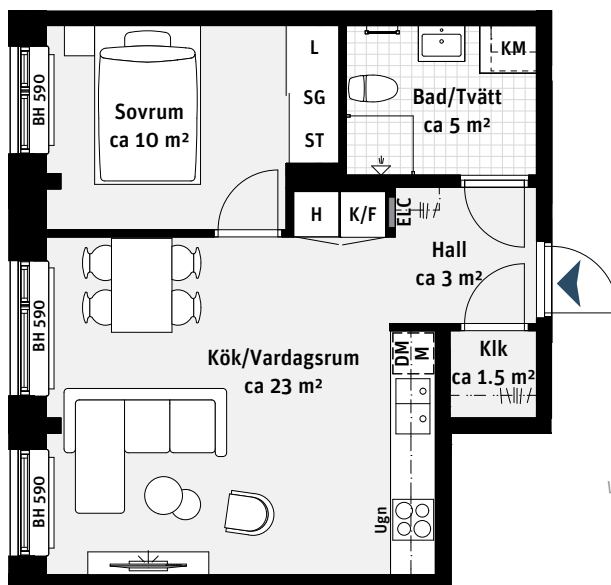

# 2 RoK, ca 44 m<sup>2</sup>

## Brf Nova Lgh 522

### FÄRGER I KÖK OCH BAD

Kök Inredning grön  
Bad/Tvätt Kakerl vitgrå matt, klinker ljusgrå

**Kvadrat-  
smart**

K/F	Kyl/Frys	ST	Städsåp		Radiator
	Induktionshäll	H	Högsåp	BH	Bröstningshöjd ungefärlig höjd i mm
M	Mikrovågsugn	L	Linnesåp		
DM	Diskmaskin	Klk	Klädkammare		
	Väggskåp		Kapphylla		
	Handdukstork	SG	Skjutdörrsgarderob		
KM	Kombimaskin	ELC	Elcentral		