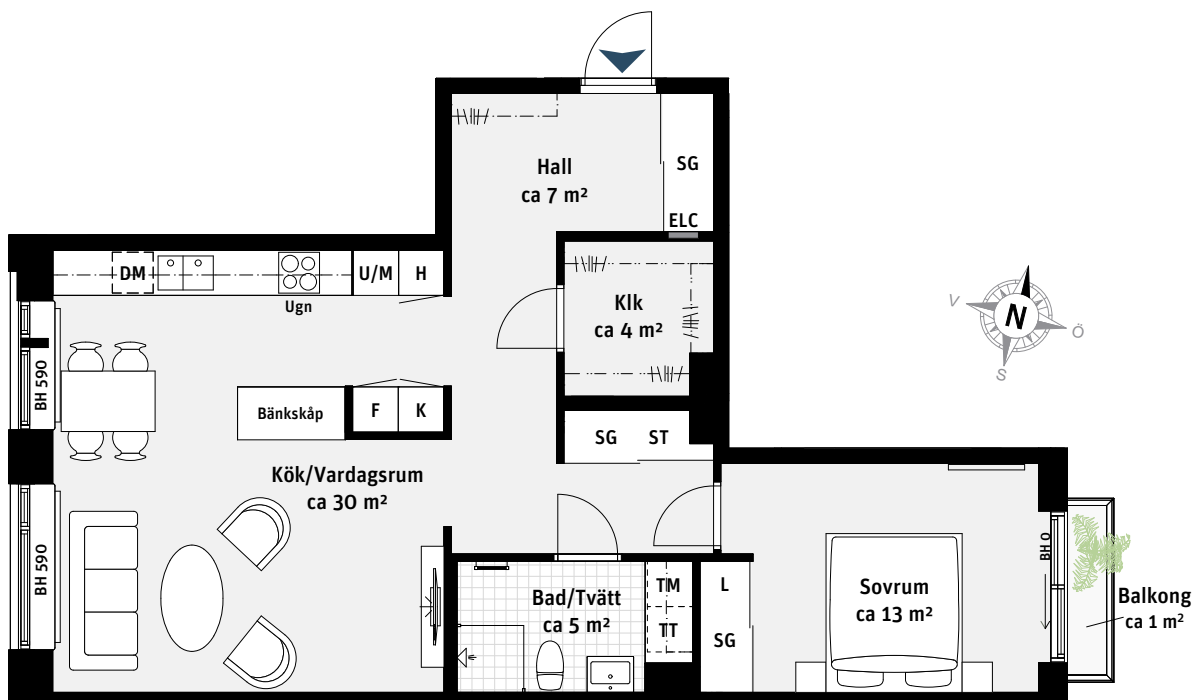

# 2 RoK, ca 71 m<sup>2</sup>

## Brf Nova Lgh 521

### FÄRGER I KÖK OCH BAD

Kök Inredning grön  
Bad/Tvätt Kakel vitgrå matt, klinker ljusgrå

**Bra  
förvaring**

K	Kylskåp	TT	Torktumlare	SG	Skjuddörrsgarderob
F	Frys	[	Handdukstork	ELC	Elcentral
	Induktionshäll	ST	Städskåp		Radiator
U/M	Ugn/Mikro	H	Högsåp	BH	Bröstningshöjd ungefärlig höjd i mm
DM	Diskmaskin	L	Linneskåp	←	Skjuddörr
---	Väggsåp	Klk	Klädkammare		
TM	Tvättmaskin		Kapphylla		