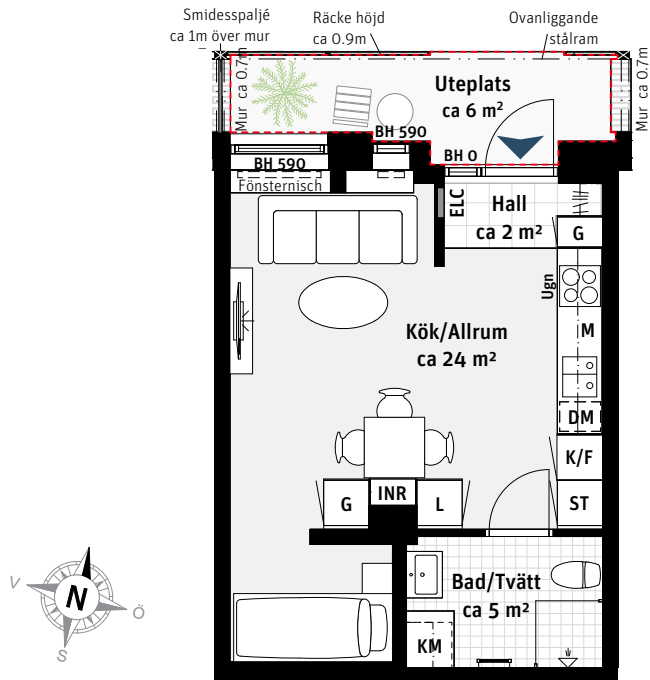

1 RoK, ca 32 m²

Brf Nova Lgh 514

FÄRGER I KÖK OCH BAD

Kök Inredning vit
Bad/Tvätt Kakel vitgrå matt, klinker antracit

Sovalkov

K/F	Kyl/Frys	G	Garderob	⊗	Pelare
	Induktionshäll	ST	Städsåp	BH	Bröstningshöjd ungefärlig höjd i mm
M	Mikrovågsugn	L	Linnesåp	---	Upplåten mark med skötselansvar
DM	Diskmaskin 45 cm		Kapphylla		
---	Väggsåp	ELC	Elcentral		
	Handdukstork		Radiator		
KM	Kombimaskin	Inr	Fast inredning		

Takhöjd ca 2.5 m om inget annat anges.

Skala 1:100

PARTERNA ÄR ÖVERENS OM ATT MINDRE FÖRÄNDRINGAR I LÄGENHETENS UTFORMNING, INKLUSIVE TAKHÖJD, SAMT MINDRE AVVIKELSE GÄLLANDE LÄGENHETSAREA INTE SKA KOSTNADSREGLERAS. OM TOTALA BOYTAN EFTER EVENTUELL OMMÄTNING MELLAN FÖRHANDS- OCH UPPLÅTELSEAVTAL SKILJER MED MER ÄN 5 % KORRIGERAS INSATSEN UTIFRÅN DEN DEL SOM ÖVERSTIGER 5 %.