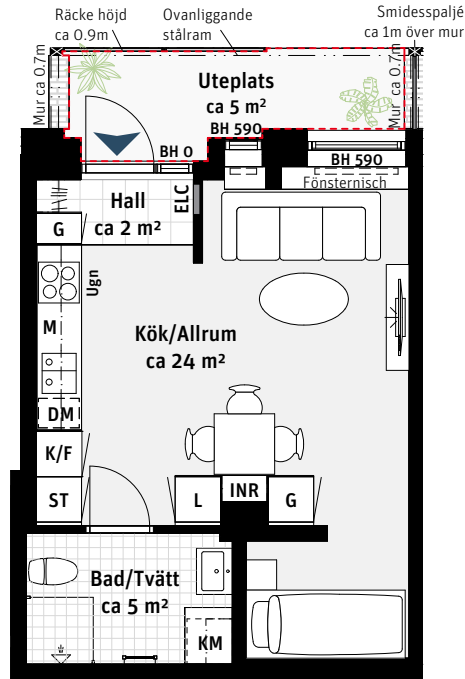

# 1 RoK, ca 32 m<sup>2</sup>

Brf Nova  
Lgh513

## FÄRGER I KÖK OCH BAD

Kök Inredning vit  
Bad/Tvätt Kakel vitgrå matt, klinker antracit

Sovalkov

K/F	Kyl/Frys	G	Garderob	⊗	Pelare
	Induktionshäll	ST	Städskap	BH	Bröstningshöjd ungefärlig höjd i mm
M	Mikrovågsugn	L	Linneskap	---	Upplåten mark med skötselansvar
DM	Diskmaskin 45 cm		Kapphylla		
---	Väggskap	ELC	Elcentral		
	Handdukstork		Radiator		
KM	Kombimaskin	Inr	Fast inredning		

Takhöjd ca 2.5 m om inget annat anges.

Skala 1:100

PARTERNA ÄR ÖVERENS OM ATT MINDRE FÖRÄNDRINGAR I LÄGENHETENS UTFORMNING, INKLUSIVE TAKHÖJD, SAMT MINDRE AVVIKELSE GÄLLANDE LÄGENHETSAREA INTE SKA KOSTNADSREGLERAS. OM TOTALA BOYTAN EFTER EVENTUELL OMMÄTNING MELLAN FÖRHANDS- OCH UPPLÄTELSEAVTAL SKILJER MED MER ÄN 5 % KORRIGERAS INSATSEN UTIFRÅN DEN DEL SOM ÖVERSTIGER 5 %.