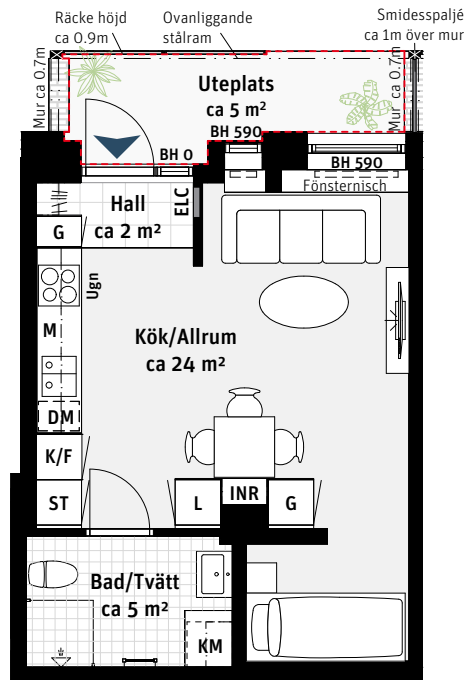

1 RoK, ca 32 m²

Brf Nova Lgh513

FÄRGER I KÖK OCH BAD

Kök Inredning vit
Bad/Tvätt Kakel vitgrå matt, klinker antracit

Sovalkov

K/F	Kyl/Frys	G	Garderob	⊗	Pelare
	Induktionshäll	ST	Städsåp	BH	Bröstningshöjd ungefärlig höjd i mm
M	Mikrovågsugn	L	Linnesåp	---	Upplåten mark med skötselansvar
DM	Diskmaskin 45 cm		Kapphylla		
---	Väggsåp	ELC	Elcentral		
	Handdukstork		Radiator		
KM	Kombimaskin	Inr	Fast inredning		

Takhöjd ca 2.5 m om inget annat anges.

Skala 1:100

PARTERNA ÄR ÖVERENS OM ATT MINDRE FÖRÄNDRINGAR I LÄGENHETENS UTFORMNING, INKLUSIVE TAKHÖJD, SAMT MINDRE AVVIKELSE GÄLLANDE LÄGENHETSAREA INTE SKA KOSTNADSREGLERAS. OM TOTALA BOYTAN EFTER EVENTUELL OMMÄTNING MELLAN FÖRHANDS- OCH UPPLÄTELSEAVTAL SKILJER MED MER ÄN 5 % KORRIGERAS INSATSEN UTIFRÅN DEN DEL SOM ÖVERSTIGER 5 %.