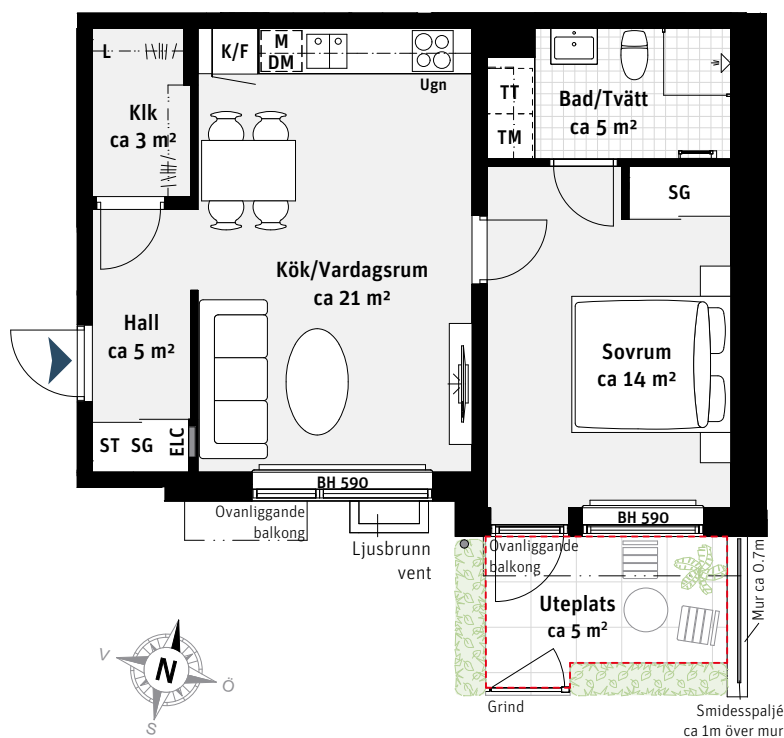

2 RoK, ca 51 m²

Brf Nova Lgh 511

FÄRGER I KÖK OCH BAD

Kök Inredning vit
Bad/Tvätt Kakel vitgrå matt, klinker antracit

Stort
sovrum

K/F	Kyl/Frys	┌	Handdukstork	•	Stuprör
	Induktionshäll	ST	Städsåp	BH	Bröstningshöjd ungefärlig höjd i mm
M	Mikrovågsugn	L	Linnesåp	---	Upplåten mark med skötselansvar
DM	Diskmaskin	Klk	Klädkammare		
---	Väggsåp		Kapphylla		
TM	Tvättmaskin	ELC	Elcentral		
TT	Torktumlare		Radiator		

Takhöjd ca 2.5 m om inget annat anges.

Skala 1:100

Västra
Varvsgatan

Mot innergården

PARTERNA ÄR ÖVERENS OM ATT MINDRE FÖRÄNDRINGAR I LÄGENHETENS UTFORMNING, INKLUSIVE TAKHÖJD, SAMT MINDRE AVVIKELSE GÄLLANDE LÄGENHETSAREA INTE SKA KOSTNADSREGLERAS. OM TOTALA BOYTAN EFTER EVENTUELL OMMÄTNING MELLAN FÖRHANDS- OCH UPPLÅTELSEAVTAL SKILJER MED MER ÄN 5 % KORRIGERAS INSATSEN UTFRÅN DEN DEL SOM ÖVERSTIGER 5 %.