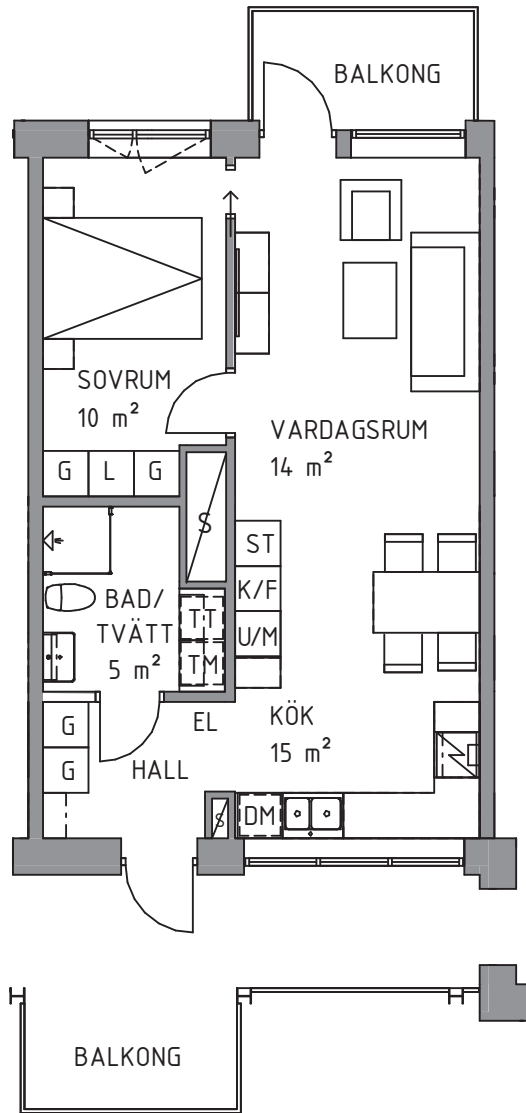

2 rok ca 52 kvm

Brf Åstråket
Lägenhet 2302

FÖRKLARINGAR

Ytangivelserna på ritningen är ungefärliga och ska endast ses som vägledande. Ytor som anges i rummen kan ej räknas samman till bostadens totala yta.

— SKJUTDÖRRSPARTI

KLK KLÄDKAMMARE

G GARDEROB

ST STÄDSKÅP

L LINNESKÅP

TM TVÄTTMASKIN

TT TORKTUMMLARE

DUSCHVÄGGAR

SITUATIONSPLAN

METER SKALA 1:100