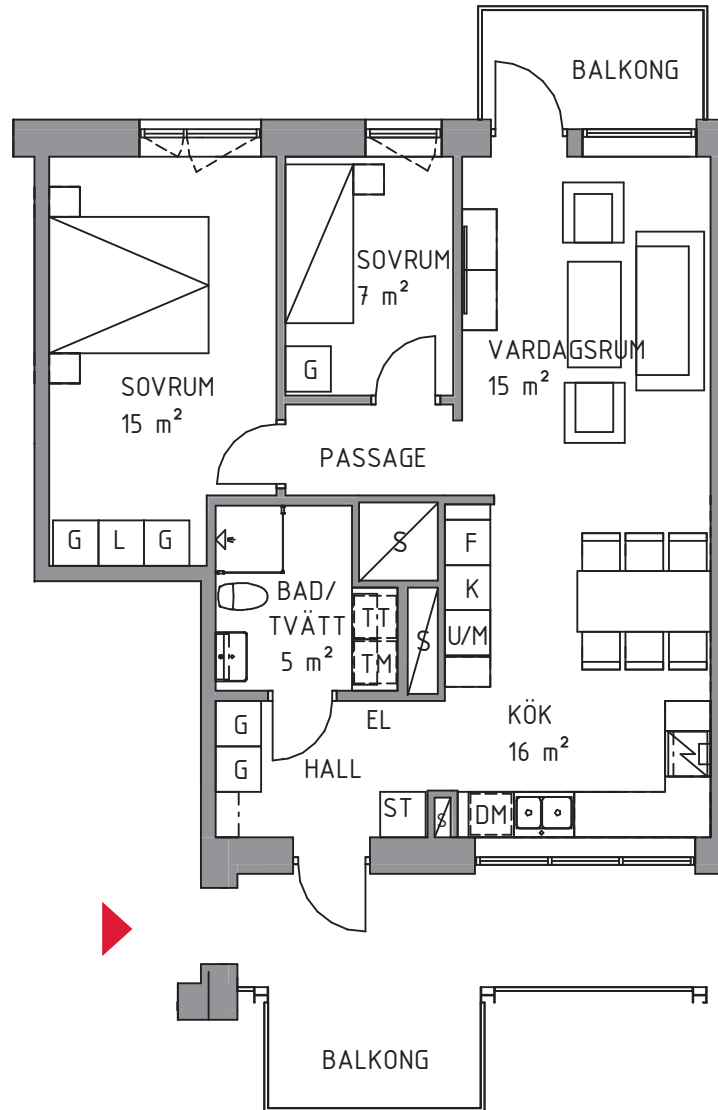

3 rok ca 70 kvm

Brf Åstråket
Lägenhet 2301

FÖRKLARINGAR

Ytangivelserna på ritningen är ungefärliga och ska endast ses som vägledande. Ytor som anges i rummen kan ej räknas samman till bostadens totala yta.

— SKJUTDÖRRSPARTI

KLK KLÄDKAMMARE

G GARDEROB

ST STÄDSKÅP

L LINNESKÅP

TM TVÄTTMASKIN

TT TORKTUMMLARE

DUSCHVÄGGAR

SITUATIONSPLAN

METER SKALA 1:100