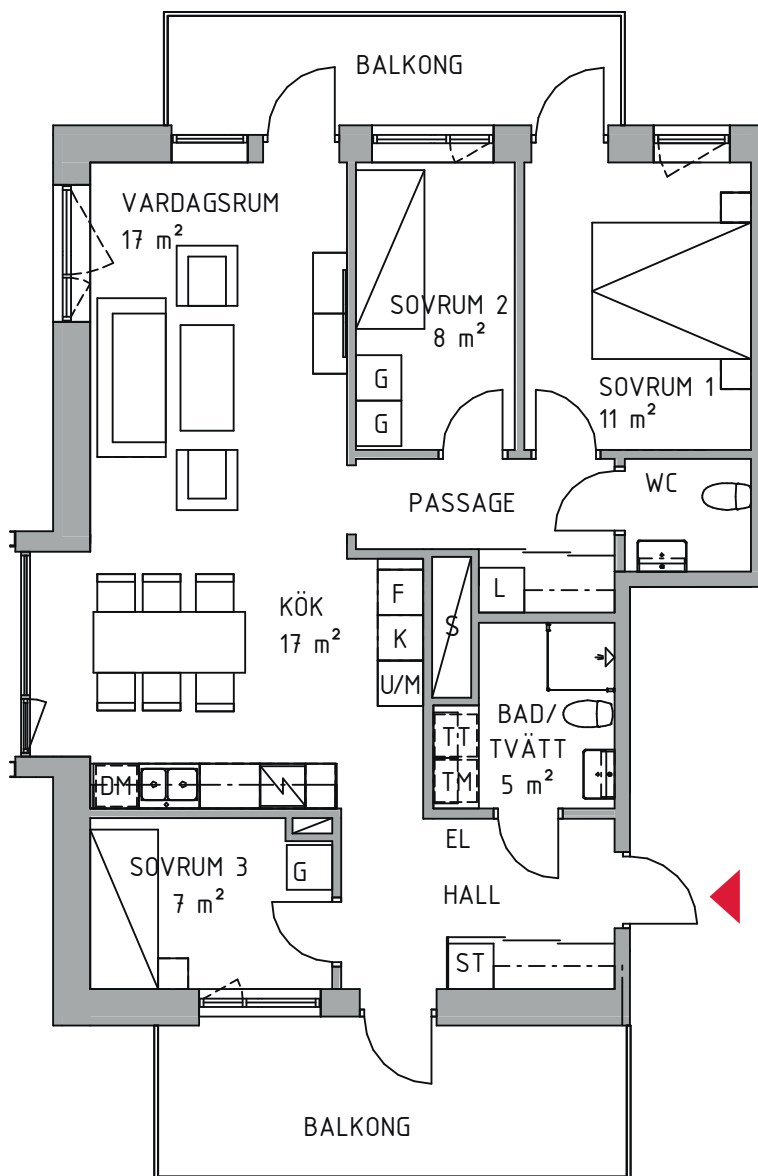

# 4 rok ca 87 kvm

## Brf Åstråket Lägenhet 2204

### FÖRKLARINGAR

Ytangivelserna på ritningen är ungefärliga och ska endast ses som vägledande. Ytor som anges i rummen kan ej räknas samman till bostadens totala yta.

— SKJUTDÖRRSPARTI

KLK KLÄDKAMMARE

G GARDEROB

### SITUATIONSPLAN

METER SKALA 1:100