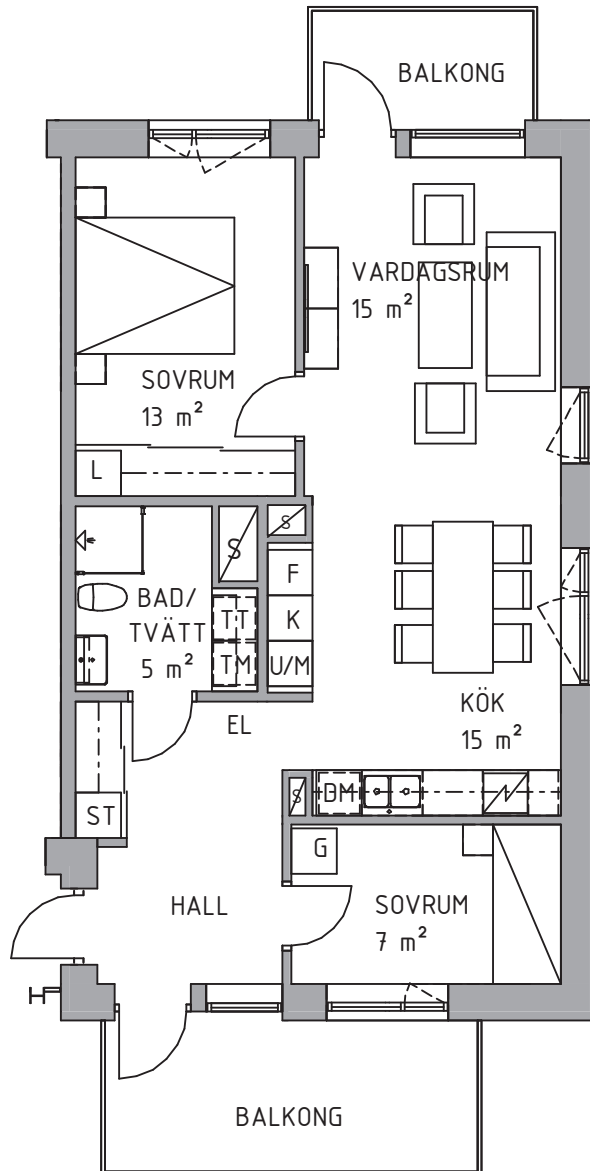

# 3 rok ca 70 kvm

## Brf Åstråket Lägenhet 2203

### FÖRKLARINGAR

Ytangivelserna på ritningen är ungefärliga och ska endast ses som vägledande. Ytor som anges i rummen kan ej räknas samman till bostadens totala yta.

— SKJUTDÖRRSPARTI

KLK KLÄDKAMMARE

G GARDEROB

### SITUATIONSPLAN

METER SKALA 1:100