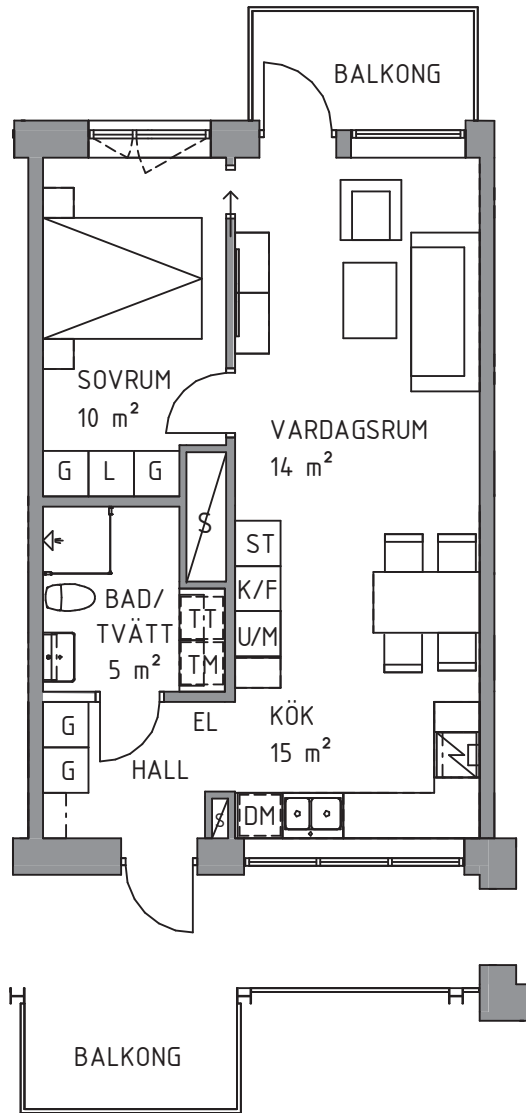

# 2 rok ca 52 kvm

## Brf Åstråket Lägenhet 2202

### FÖRKLARINGAR

Ytangivelserna på ritningen är ungefärliga och ska endast ses som vägledande. Ytor som anges i rummen kan ej räknas samman till bostadens totala yta.

— SKJUTDÖRRSPARTI

KLK KLÄDKAMMARE

G GARDEROB