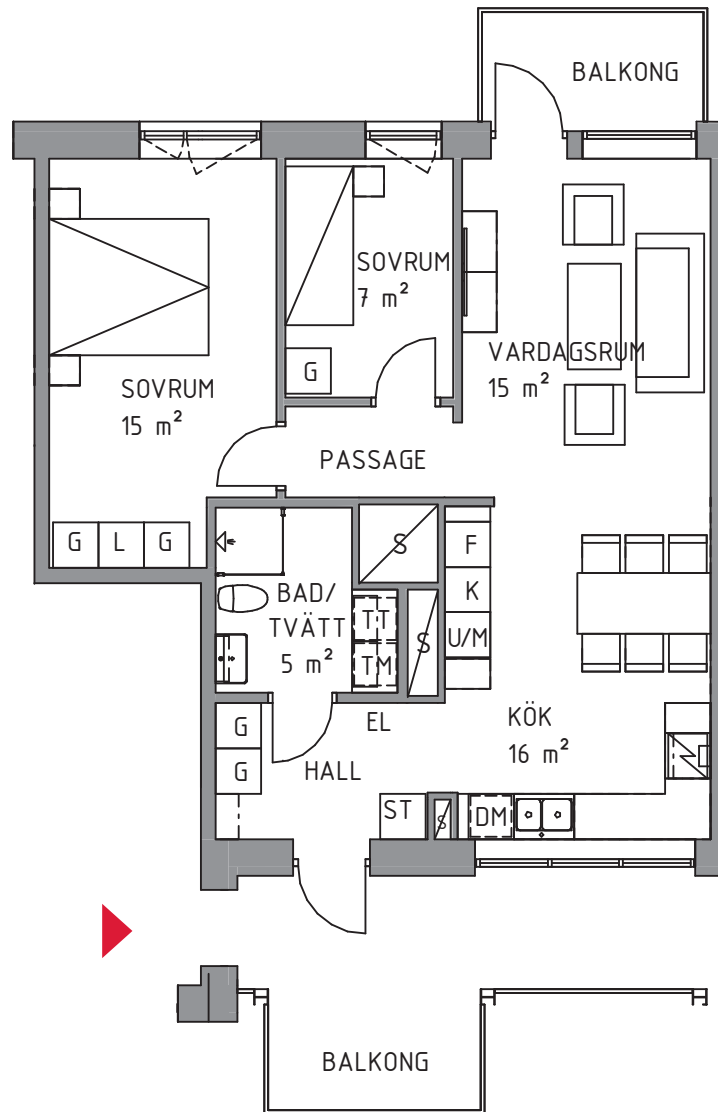

3 rok ca 70 kvm

Brf Åstråket Lägenhet 2201

FÖRKLARINGAR

Ytangivelserna på ritningen är ungefärliga och ska endast ses som vägledande. Ytor som anges i rummen kan ej räknas samman till bostadens totala yta.

— SKJUTDÖRRSPARTI

KLK KLÄDKAMMARE

G GARDEROB

ST STÄDSKÅP

L LINNESKÅP

TM TVÄTTMASKIN

TT TORKTUMMLARE

DUSCHVÄGGAR

SITUATIONSPLAN

METER SKALA 1:100