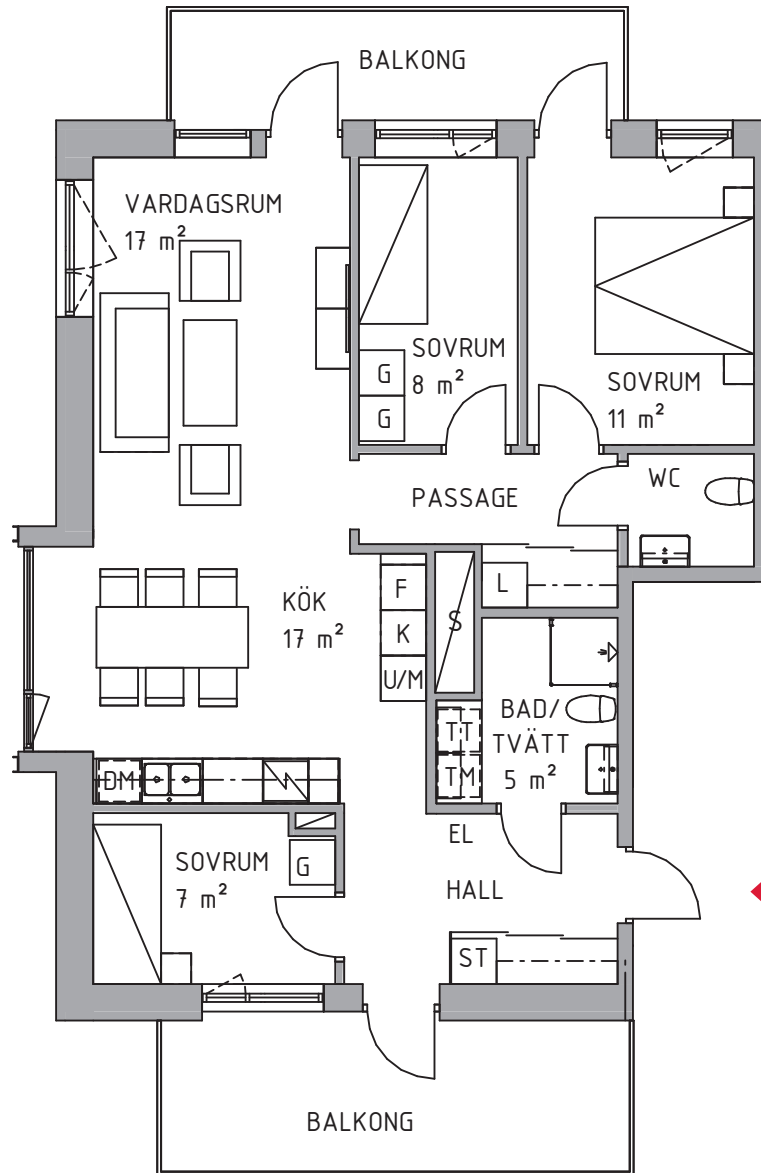

# 4 rok ca 87 kvm

## Brf Åstråket Lägenhet 2104

### FÖRKLARINGAR

Ytangivelserna på ritningen är ungefärliga och ska endast ses som vägledande. Ytor som anges i rummen kan ej räknas samman till bostadens totala yta.

— SKJUTDÖRRSPARTI

KLK KLÄDKAMMARE

G GARDEROB

### SITUATIONSPLAN

METER SKALA 1:100