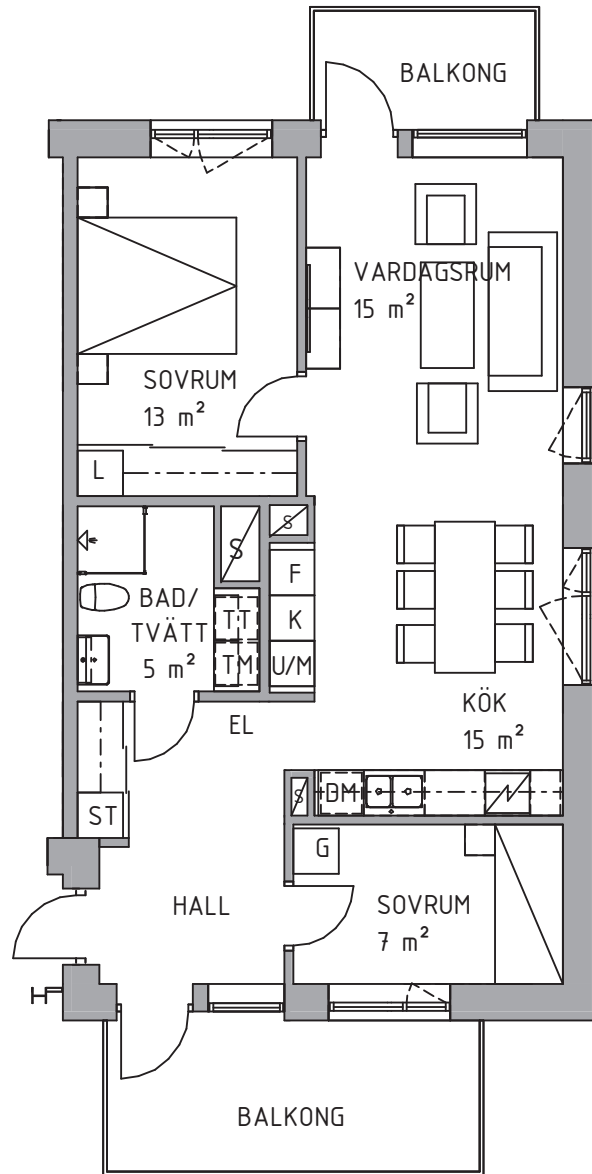

3 rok ca 70 kvm

Brf Åstråket Lägenhet 2103

FÖRKLARINGAR

Ytangivelserna på ritningen är ungefärliga och ska endast ses som vägledande. Ytor som anges i rummen kan ej räknas samman till bostadens totala yta.

— SKJUTDÖRRSPARTI

KLK KLÄDKAMMARE

G GARDEROB

ST STÄDSKÅP

L LINNESKÅP

TM TVÄTTMASKIN

TT TORKTUMMLARE

DUSCHVÄGGAR

SITUATIONSPLAN

METER SKALA 1:100