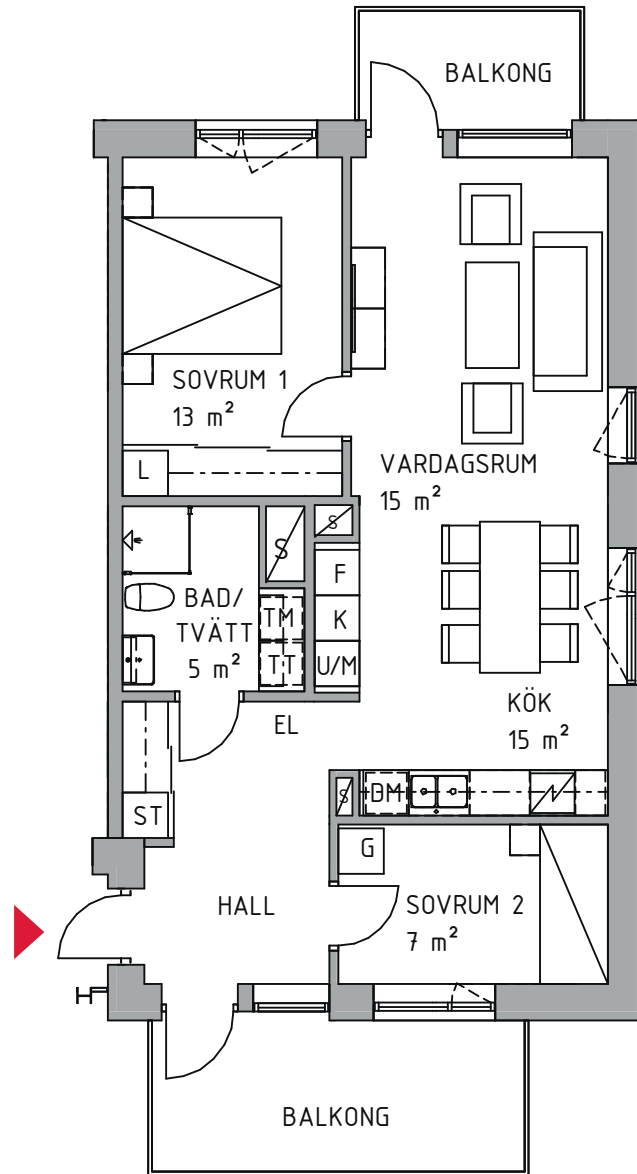

3 rok ca 70 kvm

Brf Åstråket
Lägenhet 2103

FÖRKLARINGAR

Ytangivelserna på ritningen är ungefärliga och ska endast ses som vägledande. Ytor som anges i rummen kan ej räknas samman till bostadens totala yta.

— SKJUTDÖRRSPARTI

KLK KLÄDKAMMARE

G GARDEROB

ST STÄDSKÅP

L LINNESKÅP

TM TVÄTTMASKIN

TT TORKTUMMLARE

DUSCHVÄGGAR

SITUATIONSPLAN

METER SKALA 1:100