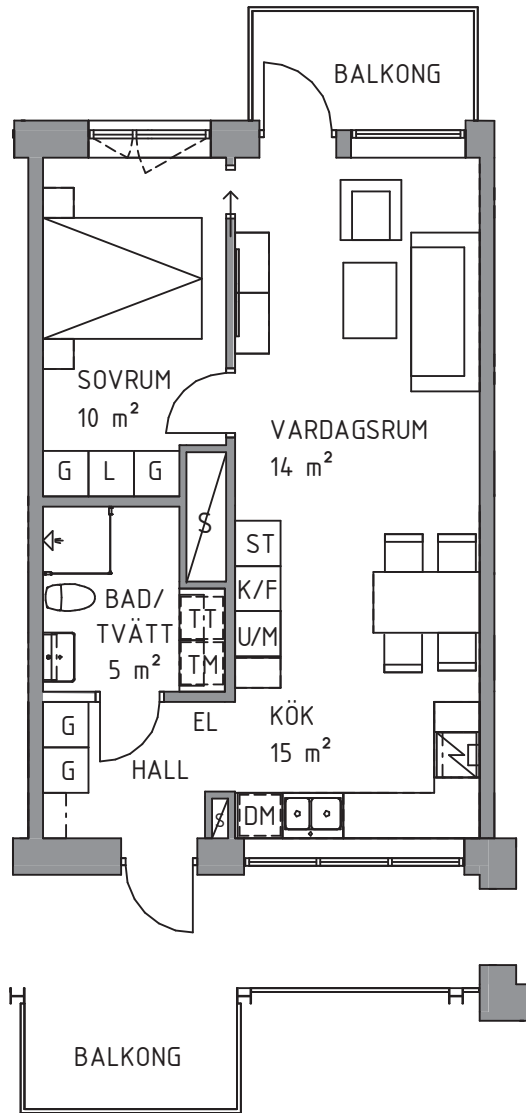

2 rok ca 52 kvm

Brf Åstråket Lägenhet 2102

FÖRKLARINGAR

Ytangivelserna på ritningen är ungefärliga och ska endast ses som vägledande. Ytor som anges i rummen kan ej räknas samman till bostadens totala yta.

— SKJUTDÖRRSPARTI

KLK KLÄDKAMMARE

G GARDEROB

ST STÄDSKÅP

L LINNESKÅP

TM TVÄTTMASKIN

TT TORKTUMMLARE

DUSCHVÄGGAR

METER SKALA 1:100

SITUATIONSPLAN