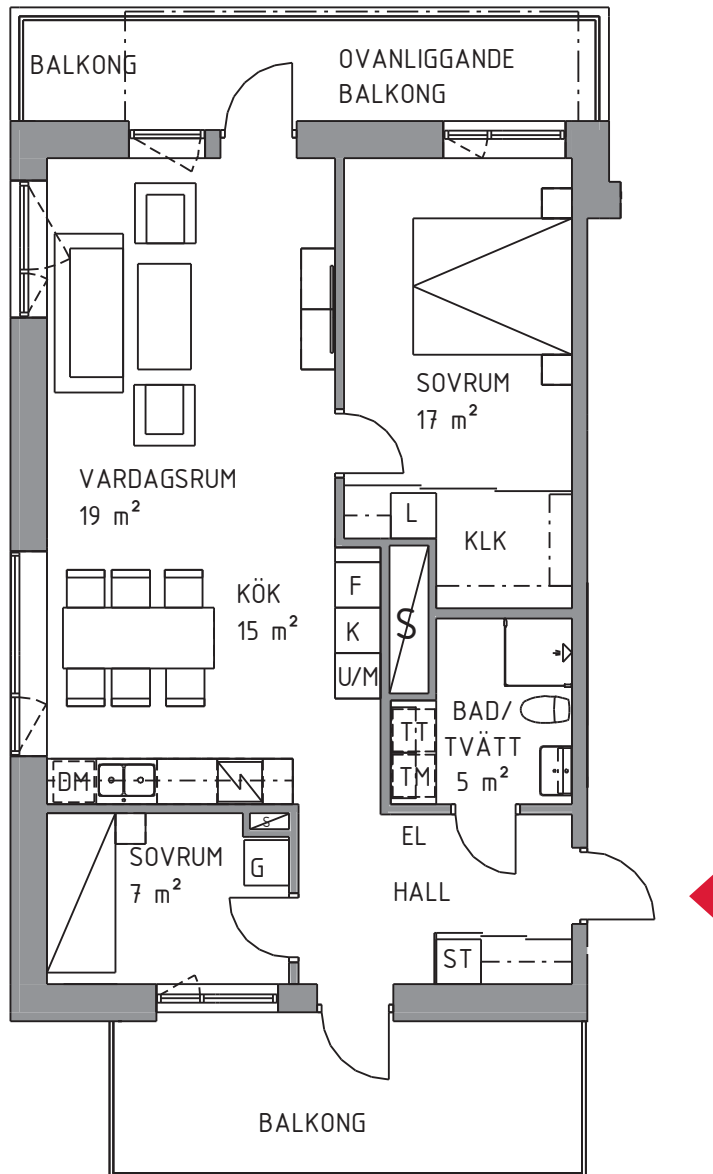

3 rok ca 76 kvm

Brf Åstråket
Lägenhet 2004

FÖRKLARINGAR

Ytangivelserna på ritningen är ungefärliga och ska endast ses som vägledande. Ytor som anges i rummen kan ej räknas samman till bostadens totala yta.

— SKJUTDÖRRSPARTI

KLK KLÄDKAMMARE

G GARDEROB

ST STÄDSKÅP

L LINNESKÅP

TM TVÄTTMASKIN

TT TORKTUMMLARE

DUSCHVÄGGAR

SITUATIONSPLAN

METER SKALA 1:100