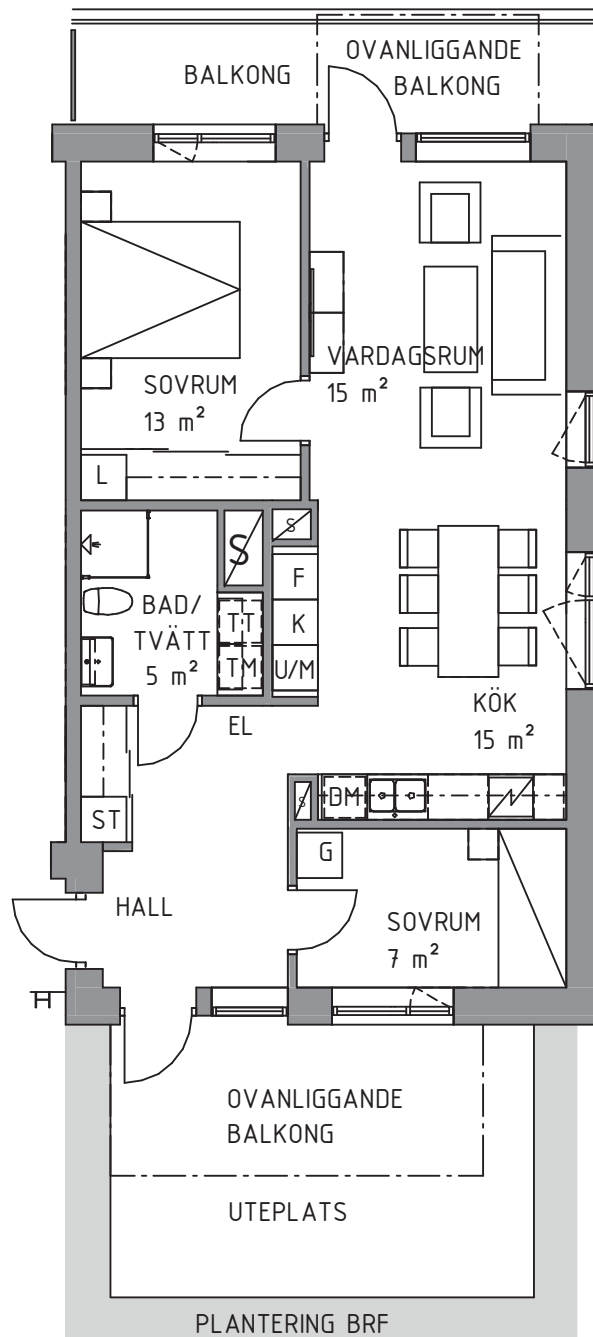

3 rok ca 70 kvm

Brf Åstråket
Lägenhet 2003

FÖRKLARINGAR

Ytangivelserna på ritningen är ungefärliga och ska endast ses som vägledande. Ytor som anges i rummen kan ej räknas samman till bostadens totala yta.

— SKJUTDÖRRSPARTI

KLK KLÄDKAMMARE

G GARDEROB

ST STÄDSKÅP

L LINNESKÅP

TM TVÄTTMASKIN

TT TORKTUMMLARE

DUSCHVÄGGAR

SITUATIONSPLAN

METER SKALA 1:100