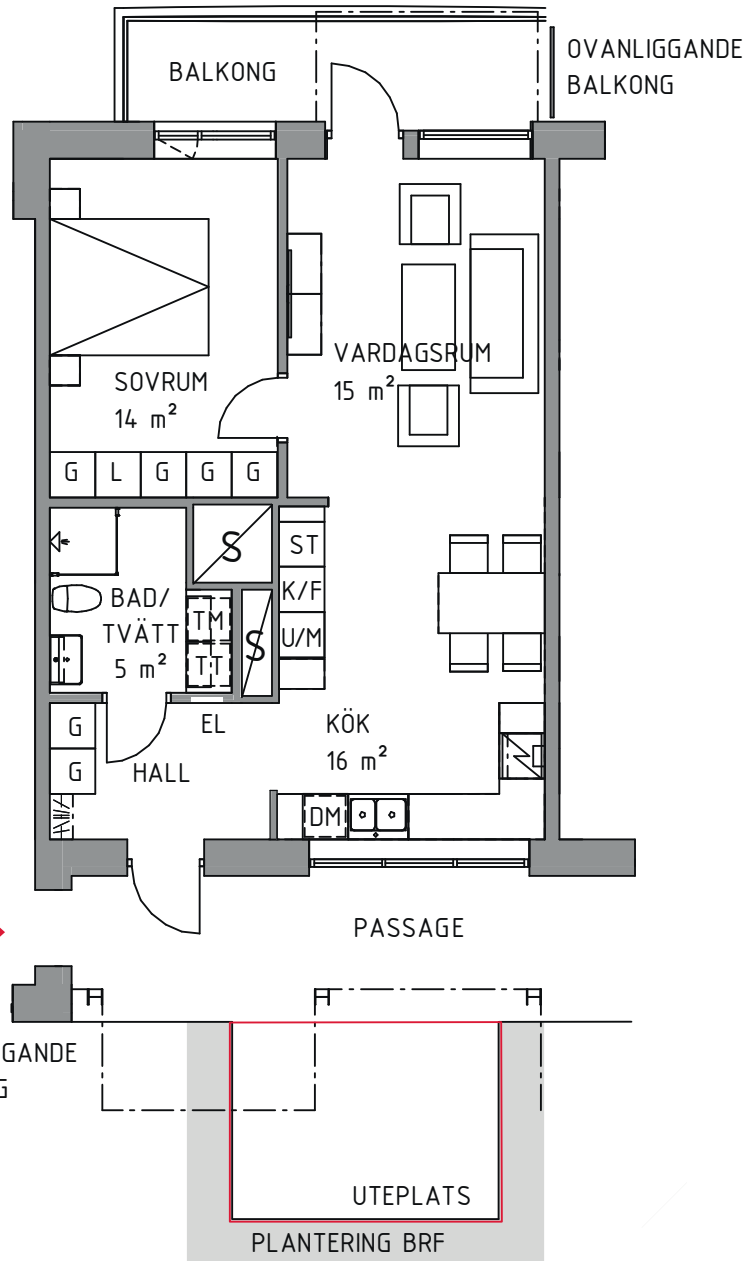

# 2 rok ca 58 kvm

Brf Åstråket  
Lägenhet 2001

## FÖRKLARINGAR

Ytangivelserna på ritningen är ungefärliga och ska endast ses som vägledande. Ytor som anges i rummen kan ej räknas samman till bostadens totala yta.

— SKJUTDÖRRSPARTI

KLK KLÄDKAMMARE

G GARDEROB

K/F KYL/FRYS

U/M UGN OCH MIKRO

SPIS

S SCHAKT

H BALK

— UTEPLATS

METER SKALA 1:100

## SITUATIONSPLAN