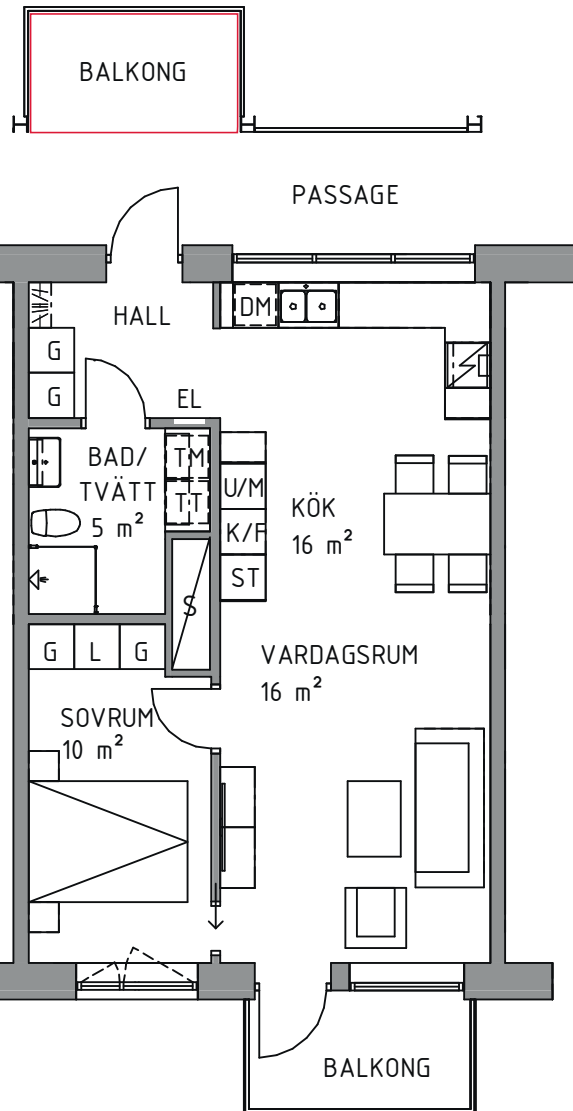

2 rok ca 55 kvm

Brf Åstråket Lägenhet 1304

FÖRKLARINGAR

Ytångivelserna på ritningen är ungefärliga och ska endast ses som vägledande. Ytor som anges i rummen kan ej räknas samman till bostadens totala yta.

— SKJUTDÖRRSPARTI

KLK KLÄDKAMMARE

G GARDEROB

ST STÄDSKÅP

L LINNESKÅP

TM TVÄTTMASKIN

TT TORKTUMMLARE

DUSCHVÄGGAR

SITUATIONSPLAN

METER SKALA 1:100