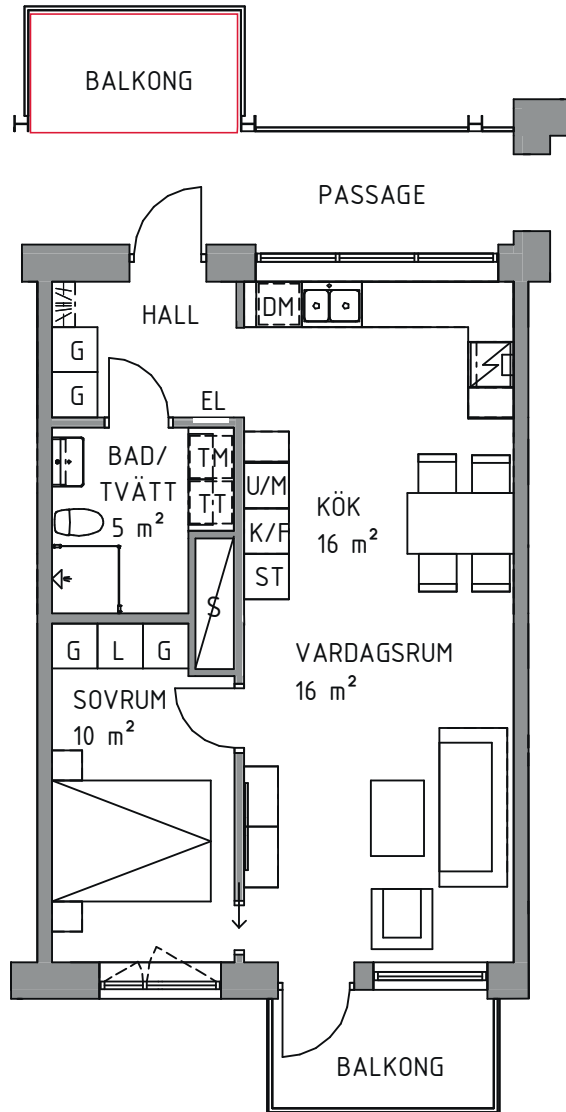

2 rok  
ca 55 kvm

Brf Åstråket  
Lägenhet 1303

#### FÖRKLARINGAR

Ytangivelserna på ritningen är ungefärliga och ska endast ses som vägledande. Ytor som anges i rummen kan ej räknas samman till bostadens totala yta.

— SKJUTDÖRRSPARTI

KLK KLÄDKAMMARE

G GARDEROB

#### SITUATIONSPLAN

METER SKALA 1:100