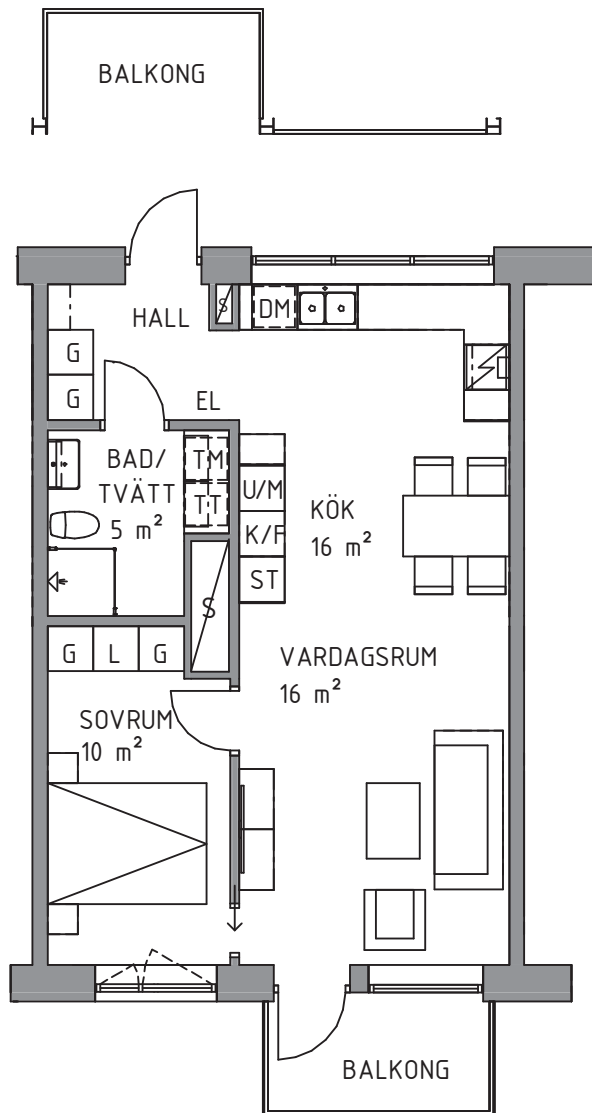

# 2 rok ca 55 kvm

## Brf Åstråket Lägenhet 1204

### FÖRKLARINGAR

Ytangivelserna på ritningen är ungefärliga och ska endast ses som vägledande. Ytor som anges i rummen kan ej räknas samman till bostadens totala yta.

— SKJUTDÖRRSPARTI

KLK KLÄDKAMMARE

G GARDEROB

### SITUATIONSPLAN

METER SKALA 1:100