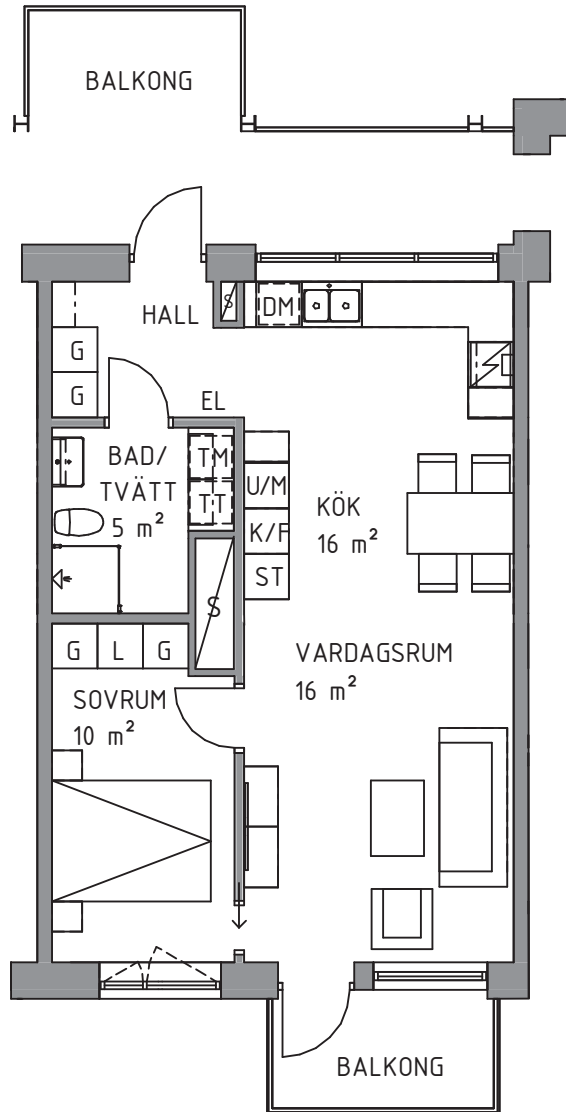

2 rok ca 55 kvm

Brf Åstråket Lägenhet 1203

FÖRKLARINGAR

Ytangivelserna på ritningen är ungefärliga och ska endast ses som vägledande. Ytor som anges i rummen kan ej räknas samman till bostadens totala yta.

— SKJUTDÖRRSPARTI

KLK KLÄDKAMMARE

G GARDEROB

ST STÄDSKÅP

L LINNESKÅP

TM TVÄTTMASKIN

TT TORKTUMMLARE

DUSCHVÄGGAR

SITUATIONSPLAN

METER SKALA 1:100