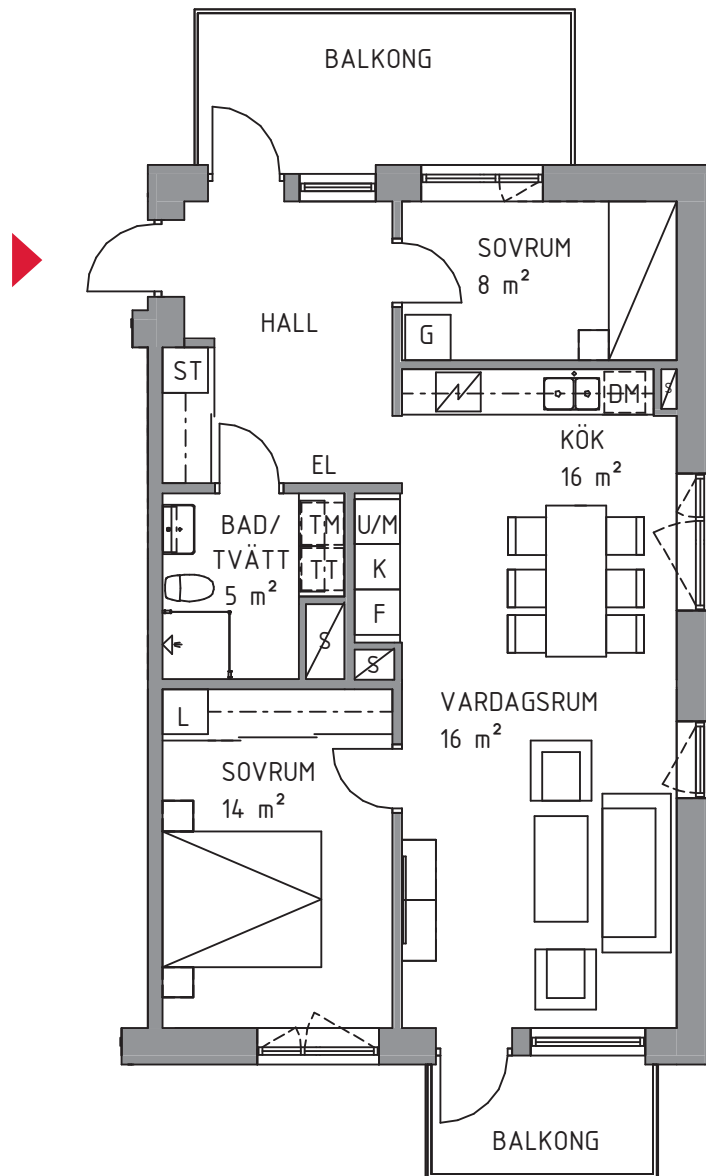

# 3 rok ca 74 kvm

## Brf Åstråket Lägenhet 1202

### FÖRKLARINGAR

Ytangivelserna på ritningen är ungefärliga och ska endast ses som vägledande. Ytor som anges i rummen kan ej räknas samman till bostadens totala yta.

— SKJUTDÖRRSPARTI

KLK KLÄDKAMMARE

G GARDEROB

### SITUATIONSPLAN

METER SKALA 1:100