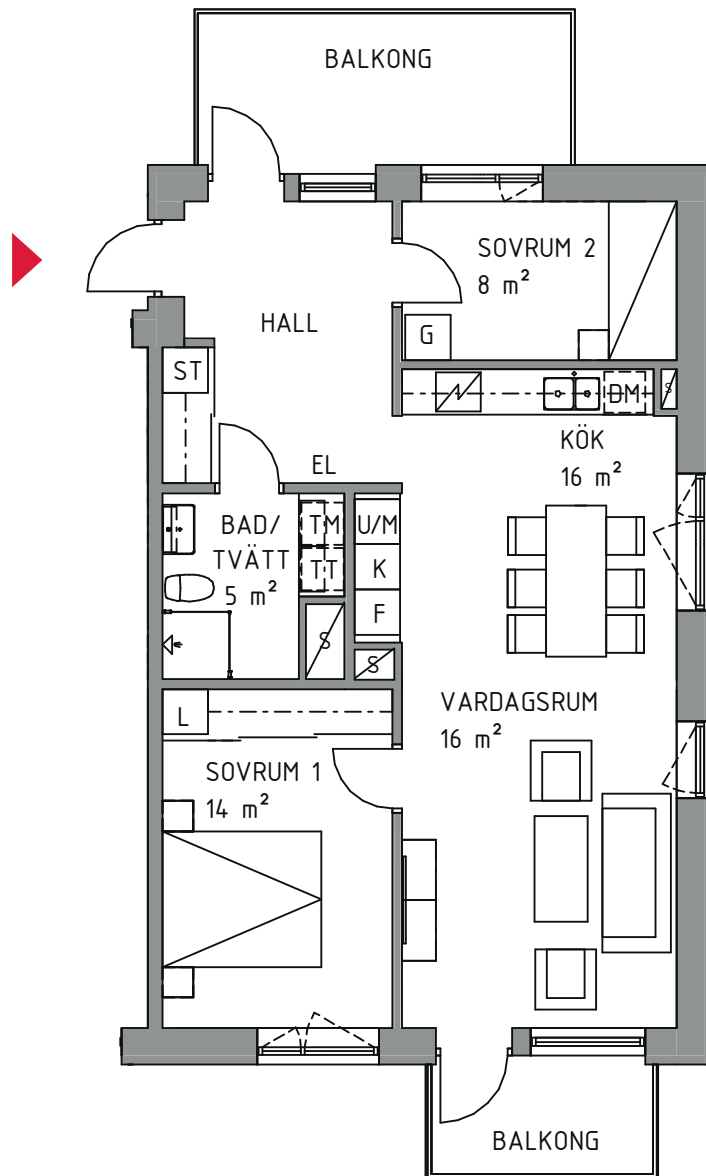

3 rok ca 74 kvm

Brf Åstråket
Lägenhet 1202

FÖRKLARINGAR

Ytangivelserna på ritningen är ungefärliga och ska endast ses som vägledande. Ytor som anges i rummen kan ej räknas samman till bostadens totala yta.

— SKJUTDÖRRSPARTI

KLK KLÄDKAMMARE

G GARDEROB

ST STÄDSKÅP

L LINNESKÅP

TM TVÄTTMASKIN

TT TORKTUMMLARE

DUSCHVÄGGAR

SITUATIONSPLAN

METER SKALA 1:100