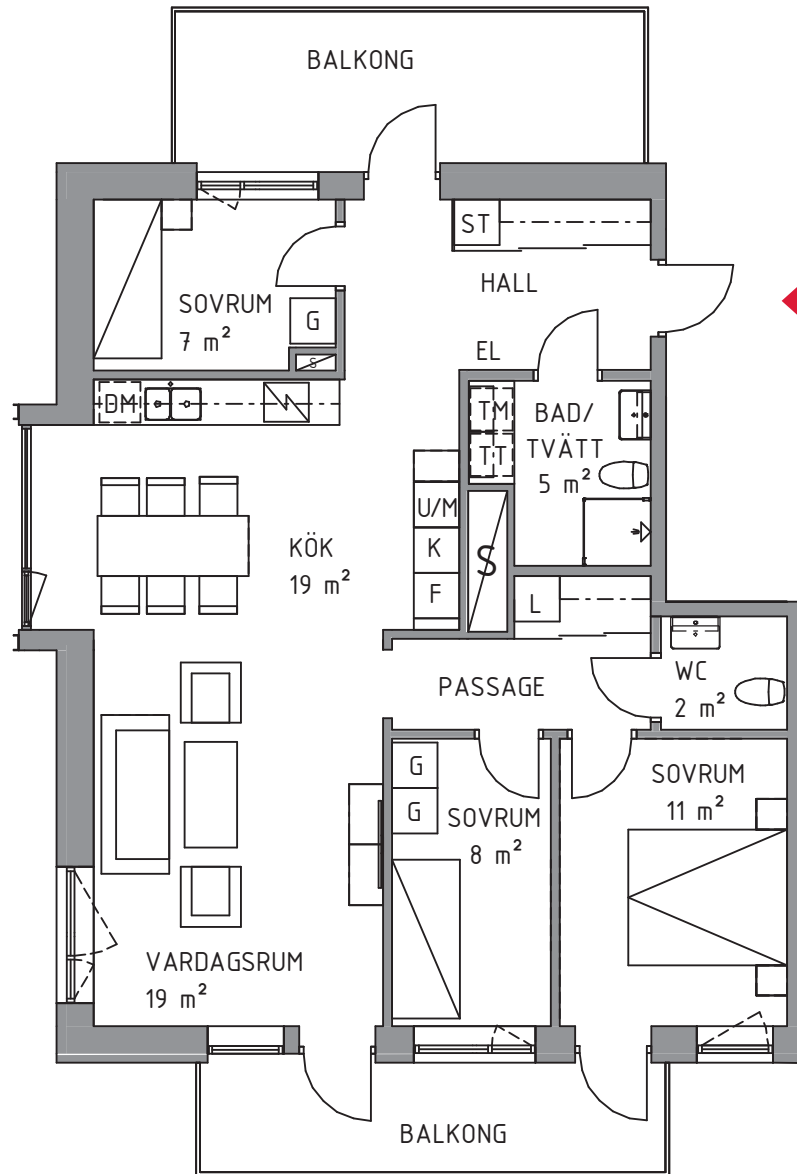

4 rok ca 92 kvm

Brf Åstråket
Lägenhet 1201

FÖRKLARINGAR

Ytangivelserna på ritningen är ungefärliga och ska endast ses som vägledande. Ytor som anges i rummen kan ej räknas samman till bostadens totala yta.

— SKJUTDÖRRSPARTI

KLK KLÄDKAMMARE

G GARDEROB

ST STÄDSKÅP

L LINNESKÅP

TM TVÄTTMASKIN

TT TORKTUMMLARE

DUSCHVÄGGAR

DM DISKMASKIN

K KYL

F FRYS

K/F KYL/FRYS

U/M UGN OCH MIKRO

SPIS

S SCHAKT

H BALK

SITUATIONSPLAN

METER SKALA 1:100