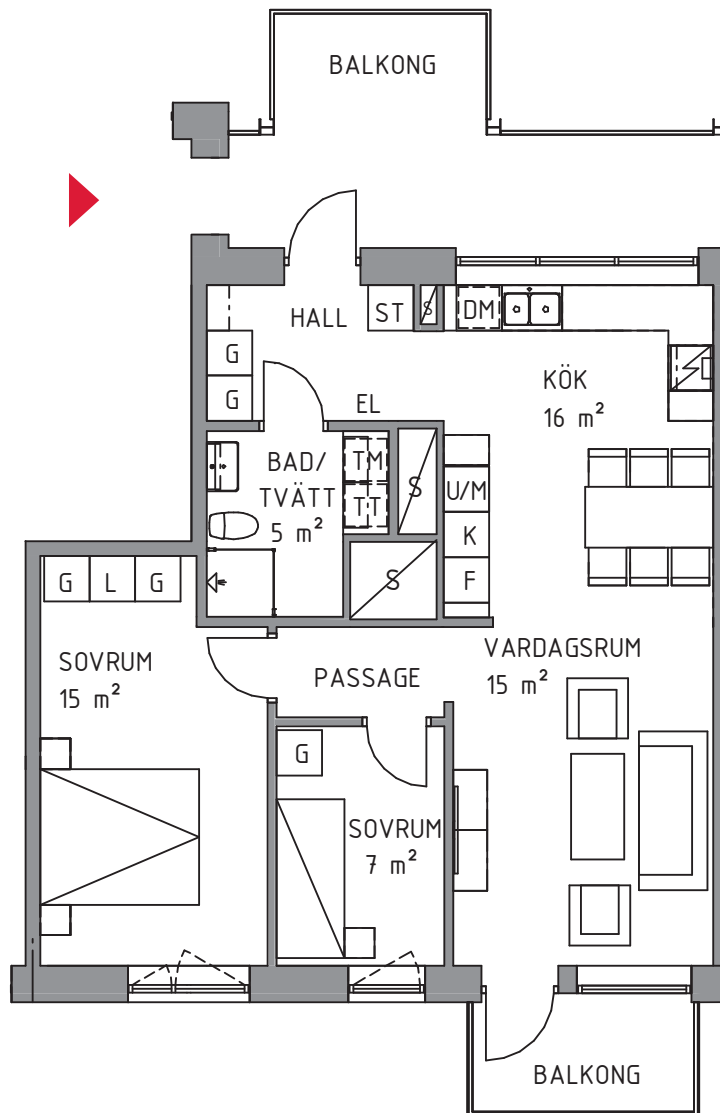

3 rok ca 72 kvm

Brf Åstråket Lägenhet 1105

FÖRKLARINGAR

Ytangivelserna på ritningen är ungefärliga och ska endast ses som vägledande. Ytor som anges i rummen kan ej räknas samman till bostadens totala yta.

— SKJUTDÖRRSPARTI

KLK KLÄDKAMMARE

G GARDEROB

ST STÄDSKÅP

L LINNESKÅP

TM TVÄTTMASKIN

TT TORKTUMMLARE

DUSCHVÄGGAR

SITUATIONSPLAN

METER SKALA 1:100