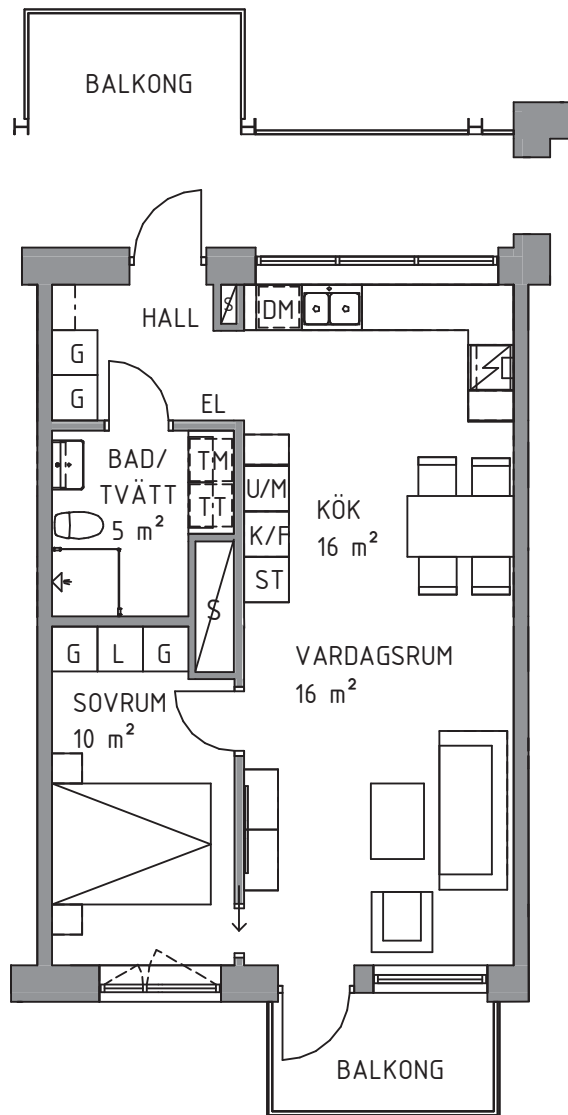

# 2 rok ca 55 kvm

## Brf Åstråket Lägenhet 1103

### FÖRKLARINGAR

Ytangivelserna på ritningen är ungefärliga och ska endast ses som vägledande. Ytor som anges i rummen kan ej räknas samman till bostadens totala yta.

— SKJUTDÖRRSPARTI

KLK KLÄDKAMMARE

G GARDEROB

### SITUATIONSPLAN

METER SKALA 1:100