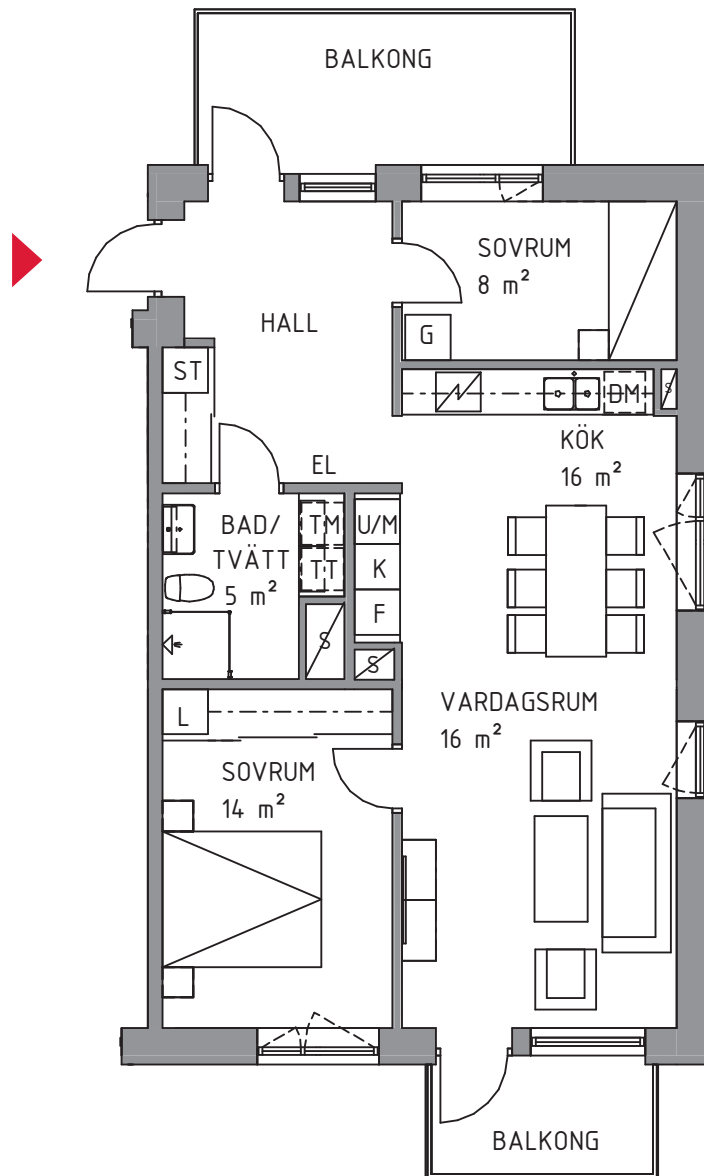

3 rok ca 74 kvm

Brf Åstråket
Lägenhet 1102

FÖRKLARINGAR

Ytangivelserna på ritningen är ungefärliga och ska endast ses som vägledande. Ytor som anges i rummen kan ej räknas samman till bostadens totala yta.

— SKJUTDÖRRSPARTI

KLK KLÄDKAMMARE

G GARDEROB

ST STÄDSKÅP

L LINNESKÅP

TM TVÄTTMASKIN

TT TORKTUMMLARE

DUSCHVÄGGAR

SITUATIONSPLAN

METER SKALA 1:100