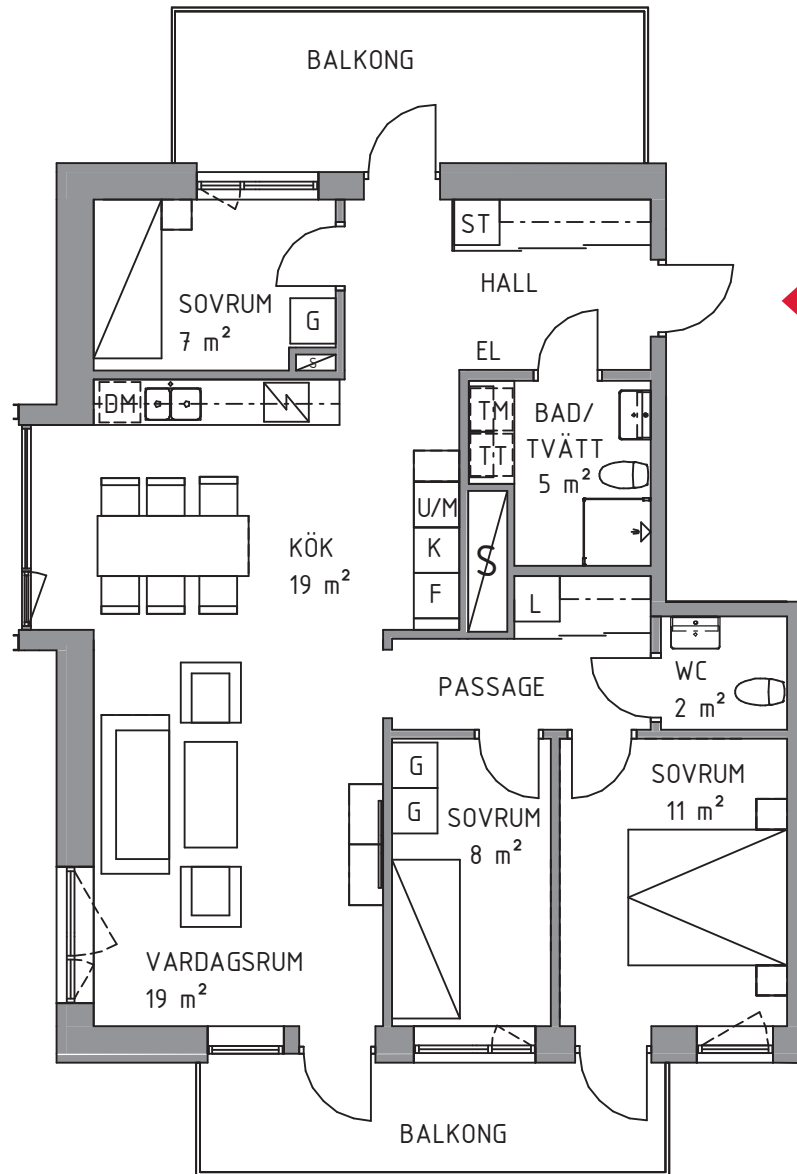

4 rok
ca 92 kvm

Brf Åstråket
Lägenhet 1101

FÖRKLARINGAR

Ytangivelserna på ritningen är ungefärliga och ska endast ses som vägledande. Ytor som anges i rummen kan ej räknas samman till bostadens totala yta.

— SKJUTDÖRRSPARTI

KLK KLÄDKAMMARE

G GARDEROB

ST STÄDSKÅP

L LINNESKÅP

TM TVÄTTMASKIN

TT TORKTUMMLARE

DUSCHVÄGGAR

DM DISKMASKIN

K KYL

F FRYS

K/F KYL/FRYS

U/M UGN OCH MIKRO

SPIS

S SCHAKT

H BALK

SITUATIONSPLAN

METER SKALA 1:100