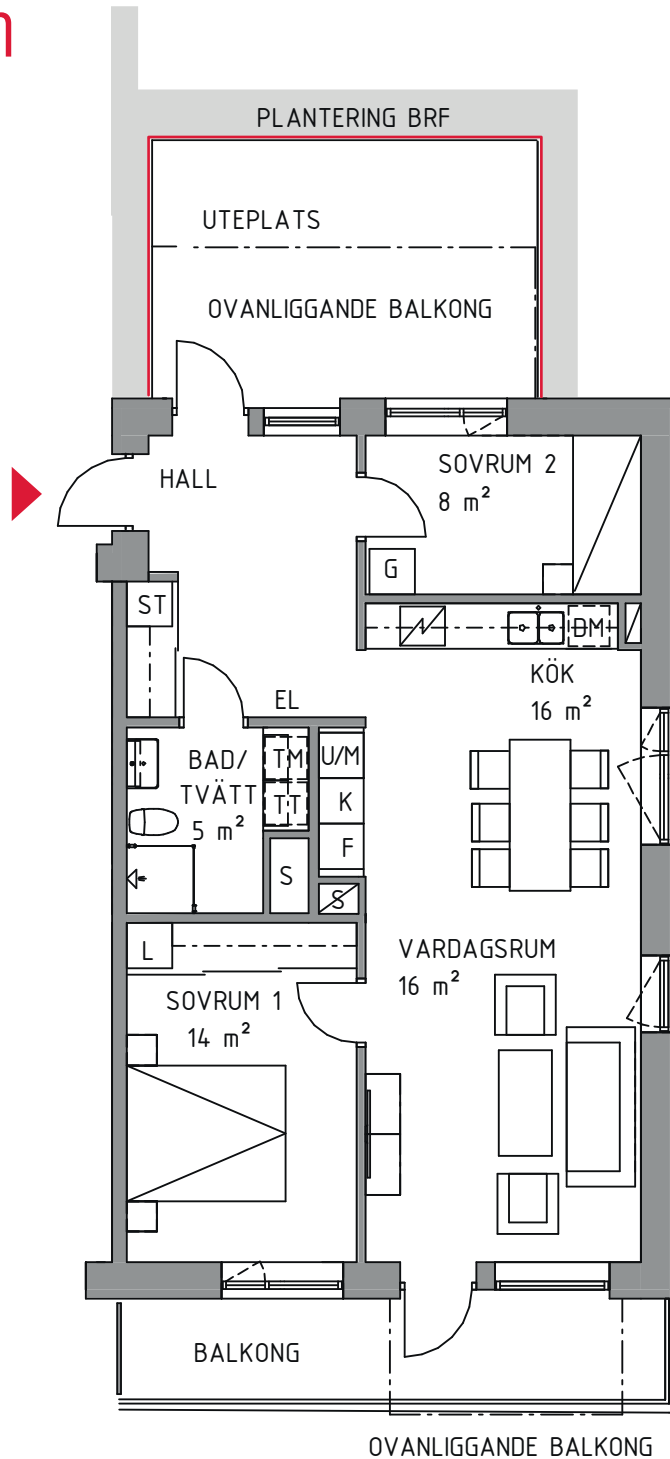

3 rok  
ca 74 kvm

Brf Åstråket  
Lägenhet 1002

#### FÖRKLARINGAR

Ytangivelserna på ritningen är ungefärliga och ska endast ses som vägledande. Ytor som anges i rummen kan ej räknas samman till bostadens totala yta.

— SKJUTDÖRRSPARTI

KLK KLÄDKAMMARE

G GARDEROB

K/F KYL/FRYS

U/M UGN OCH MIKRO

SPIS

SCHAKT

H BALK

UTEPLATS

METER SKALA 1:100