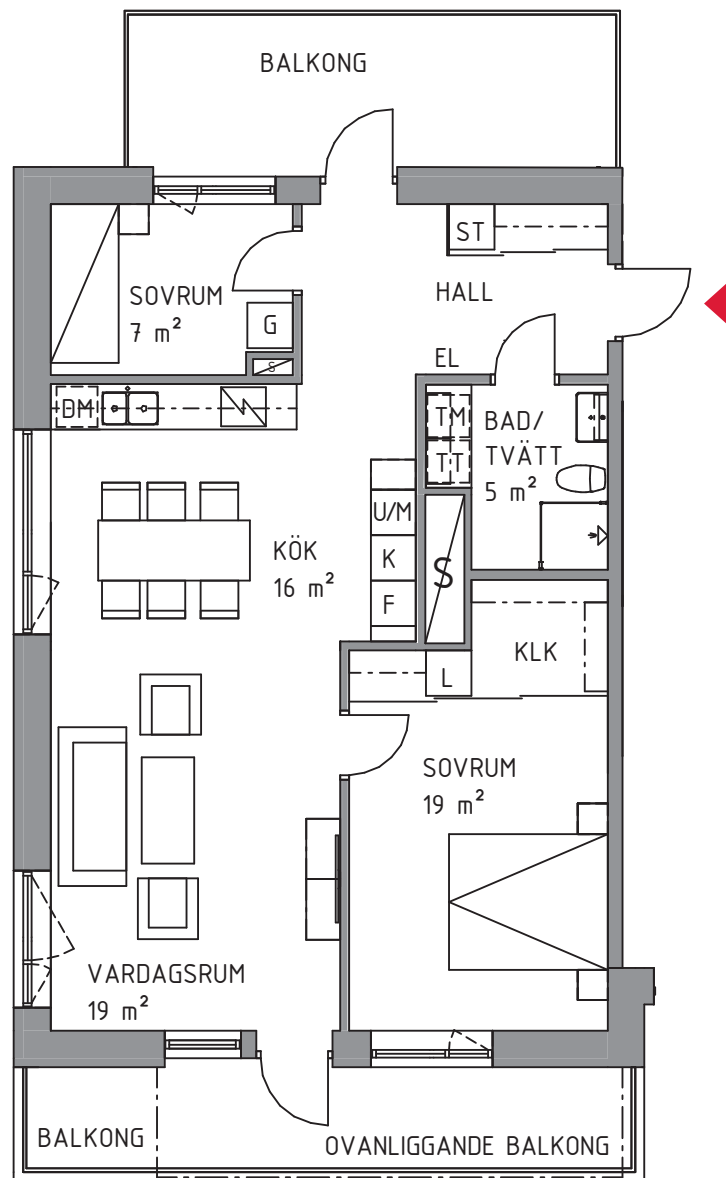

# 3 rok ca 80 kvm

Brf Åstråket  
Lägenhet 1001

## FÖRKLARINGAR

Ytangivelserna på ritningen är ungefärliga och ska endast ses som vägledande. Ytor som anges i rummen kan ej räknas samman till bostadens totala yta.

— SKJUTDÖRRSPARTI

KLK KLÄDKAMMARE

G GARDEROB

## SITUATIONSPLAN

METER SKALA 1:100