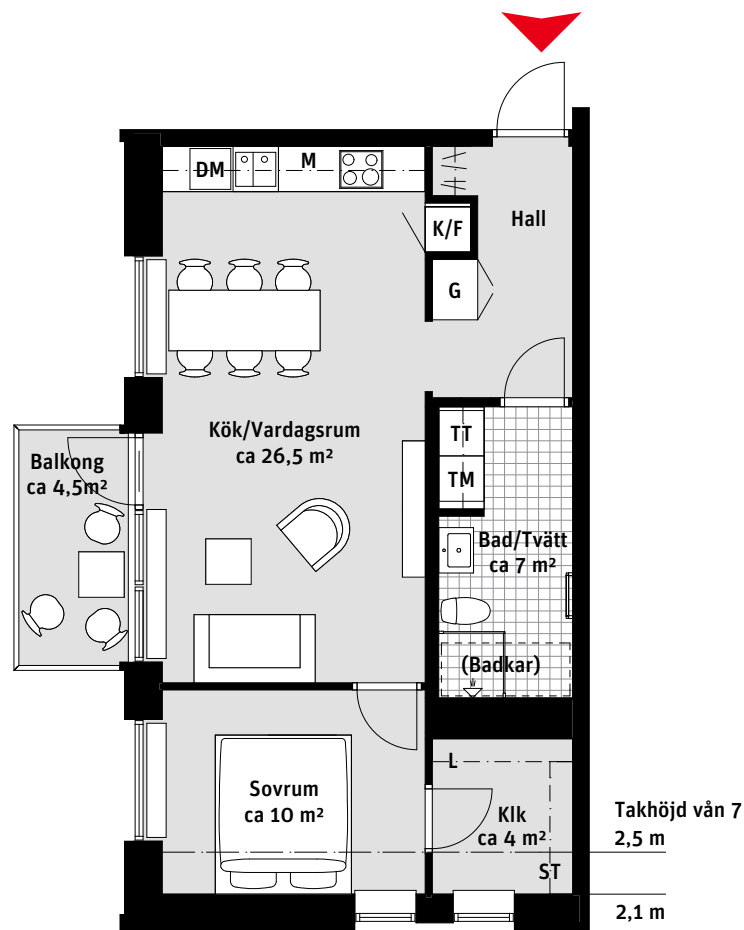

2 Rok

ca 52,5 m²

0125 0135 0145
0155 0165 0175

- K/F Kyl/Frys
-  Inbyggnadshäll och ugn
- M Mikro i överskåp/väggskåp
- DM Diskmaskin
-  Överskåp
- TM Tvättmaskin
- TT Torktumlare
-  Handdukstork
- G Garderob
- ST Städskåp
- L Linneskåp
-  Kapphylla

LÄGENHETSNUMRERING

RUMSHÖJD

Vån 1 2,7m
Vån 2-6 2,5m
Vån 7 Snedtak 2,5m - 2,1m

1:100