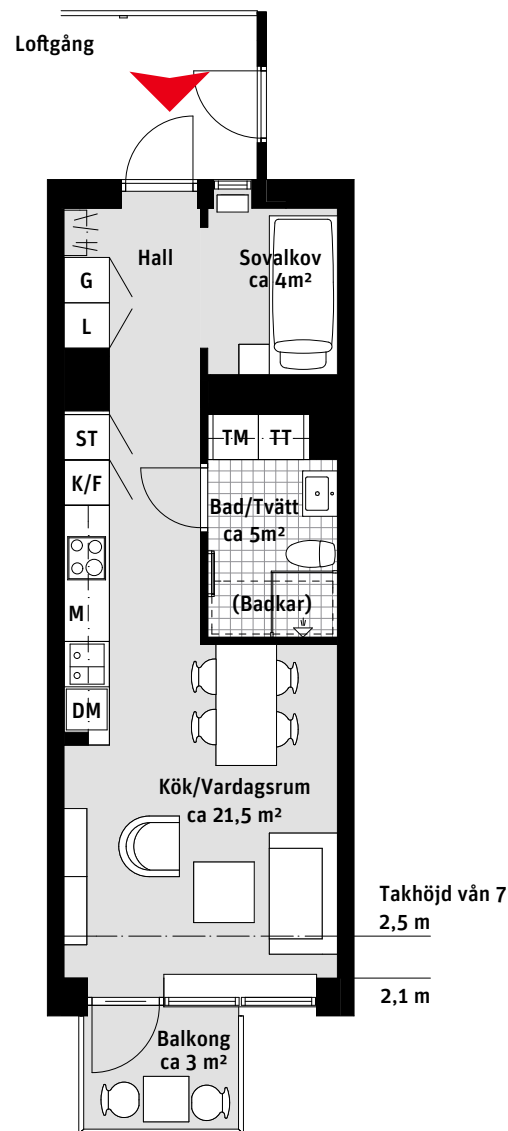

1 Rok ca 35 m²

0122 0123 0124 0132 0133 0134
 0142 0143 0144 0152 0153 0154
 0162 0163 0164 0172 0173 0174

- K/F Kyl/Frys
-  Inbyggnadshäll och ugn
- M Mikro i överskåp/väggskåp
- DM Diskmaskin
-  Överskåp
- TM Tvättmaskin
- TT Torktumlare
-  Handdukstork
- G Garderob
- ST Städskåp
- L Linneskåp
-  Kapphylla

LÄGENHETSNUMRERING

OBS Fönstersättningen i hallen varierar mellan lägenheterna

RUMSHÖJD

Vån 1 2,7m
 Vån 2-6 2,5m
 Vån 7 Snedtak 2,5m - 2,1m

1:100