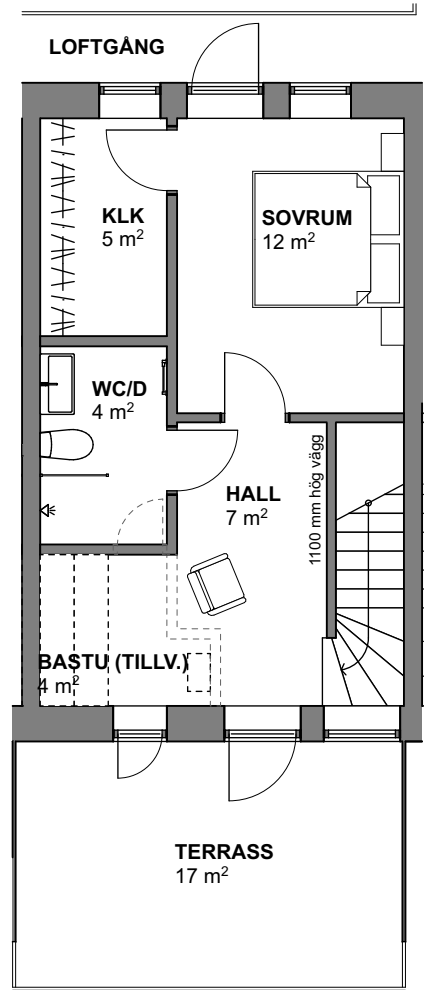

# 144 kvm

### Lägenhetsnr 2114

ENTRÉVÅNING

VÅNING 1 TR

VÅNING 2 TR

SKALA 1:100

## FÖRKLARINGAR

RUMSHÖJD: 2,5M DÄR EJ ANNAT ANGES

K	KYL	SK	SKAFFERI	G	GARDEROB
F	FRYS	U/M	HÖGSKÅP UGN/MICRO	G	FLYTTBAR GARDEROB
K/F	KYL/FRYS	TM	TVÄTTMASKIN	ST	STÄDSKÅP
DM	DISKMASKIN	TT	TORKTUMLARE	###	KAPPHYLLA/KLÄDSTÅNG
	SPIHÄLL	KM	KOMBITVÄTTMASKIN		