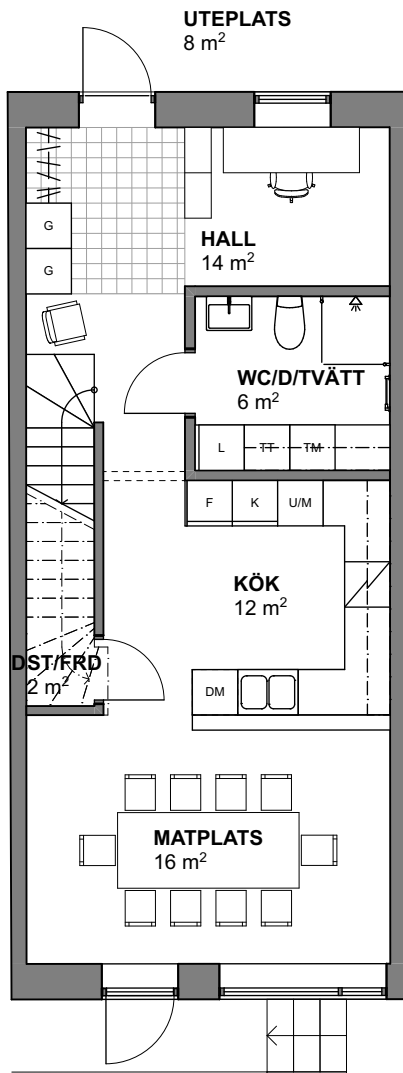

5 RoK

144 kvm

Brf Kronomagasinet

Lägenhetsnr 2113

ENTRÉVÅNING

VÅNING 1 TR

VÅNING 2 TR

SKALA 1:100

FÖRKLARINGAR

RUMSHÖJD: 2,5M DÄR EJ ANNAT ANGES

K	KYL	SK	SKAFFERI	G	GARDEROB
F	FRYS	U/M	HÖGSKÅP UGN/MICRO	G	FLYTTBAR GARDEROB
K/F	KYL/FRYS	TM	TVÄTTMASKIN	ST	STÄDSKÅP
DM	DISKMASKIN	TT	TORKTUMLARE	###	KAPPHYLLA/KLÄDSTÄNG
	SPIHÄLL	KM	KOMBITVÄTTMASKIN		