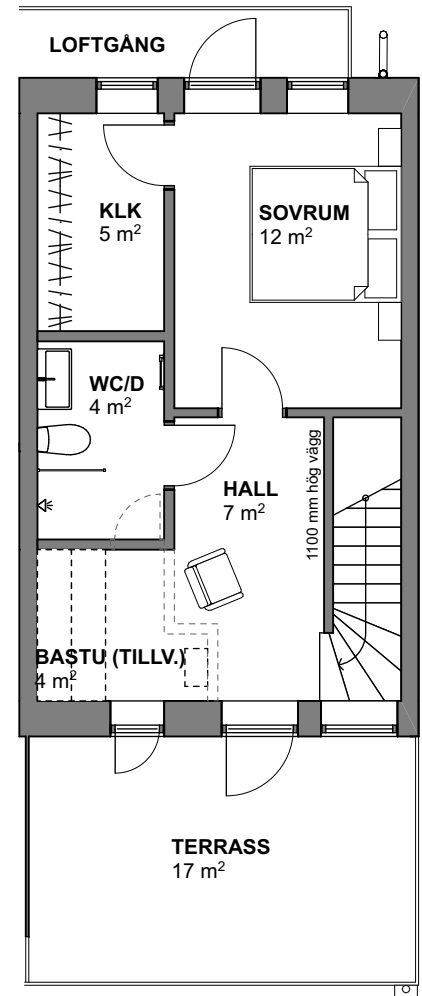

5 RoK

144 kvm

Brf Kronomagasinet

Lägenhetsnr 2113

ENTRÉVÅNING

VÅNING 1 TR

VÅNING 2 TR

SKALA 1:100

FÖRKLARINGAR

RUMSHÖJD: 2,5M DÄR EJ ANNAT ANGES

K	KYL	SK	SKAFFERI	G	GARDEROB
F	FRYS	U/M	HÖGSKÅP UGN/MICRO	G	FLYTTBAR GARDEROB
K/F	KYL/FRYS	TM	TVÄTTMASKIN	ST	STÄDSKÅP
DM	DISKMASKIN	TT	TORKTUMLARE	###	KAPPHYLLA/KLÄDSTÄNG
	SPIHÄLL	KM	KOMBITVÄTTMASKIN		