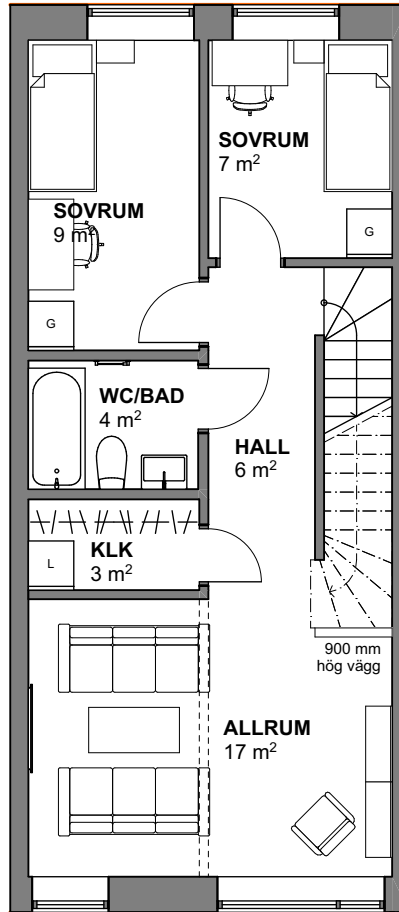

5 RoK

144 kvm

Brf Kronomagasinet

Lägenhetsnr 2113

ENTRÉVÅNING

VÅNING 1 TR

VÅNING 2 TR

SKALA 1:100

FÖRKLARINGAR

RUMSHÖJD: 2,5M DÄR EJ ANNAT ANGES

K	KYL	SK	SKAFFERI	G	GARDEROB
F	FRYS	U/M	HÖGSKÅP UGN/MICRO	G	FLYTTBAR GARDEROB
K/F	KYL/FRYS	TM	TVÄTTMASKIN	ST	STÄDSKÅP
DM	DISKMASKIN	TT	TORKTUMLARE	###	KAPPHYLLA/KLÄDSTÄNG
	SPIHÄLL	KM	KOMBITVÄTTMASKIN		