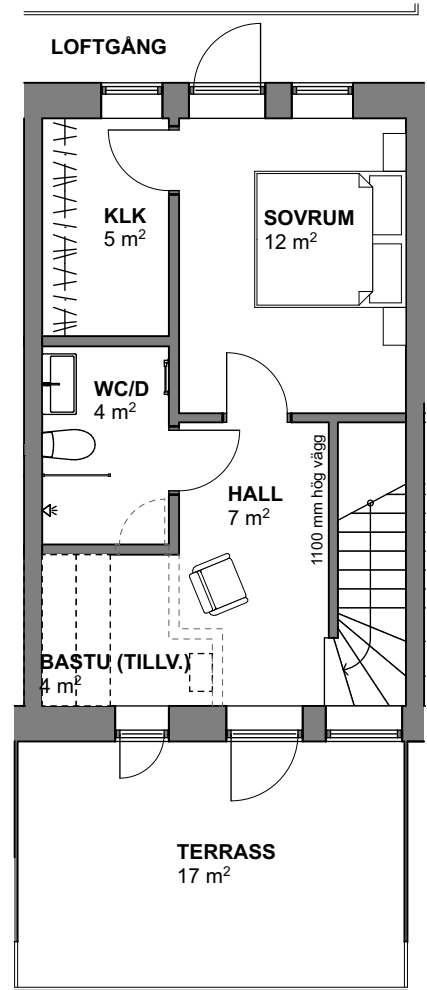

5 RoK

144 kvm

Brf Kronomagasinet

Lägenhetsnr 2112

ENTRÉVÅNING

VÅNING 1 TR

VÅNING 2 TR

SKALA 1:100

FÖRKLARINGAR

RUMSHÖJD: 2,5M DÄR EJ ANNAT ANGES

K	KYL	SK	SKAFFERI	G	GARDEROB
F	FRYS	U/M	HÖGSKÅP UGN/MICRO	G	FLYTTBAR GARDEROB
K/F	KYL/FRYS	TM	TVÄTTMASKIN	ST	STÄDSKÅP
DM	DISKMASKIN	TT	TORKTUMLARE	###	KAPPHYLLA/KLÄDSTÄNG
↘	SPIHÄLL	KM	KOMBITVÄTTMASKIN		