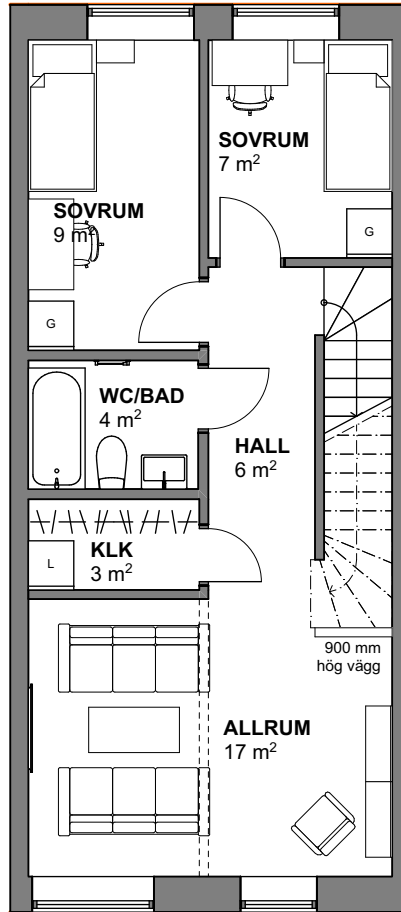

5 RoK

144 kvm

Brf Kronomagasinet

Lägenhetsnr 2112

ENTRÉVÅNING

VÅNING 1 TR

VÅNING 2 TR

SKALA 1:100

FÖRKLARINGAR

RUMSHÖJD: 2,5M DÄR EJ ANNAT ANGES

K	KYL	SK	SKAFFERI	G	GARDEROB
F	FRYS	U/M	HÖGSKÅP UGN/MICRO	G	FLYTTBAR GARDEROB
K/F	KYL/FRYS	TM	TVÄTTMASKIN	ST	STÄDSKÅP
DM	DISKMASKIN	TT	TORKTUMLARE	###	KAPPHYLLA/KLÄDSTÄNG
↘	SPIHÄLL	KM	KOMBITVÄTTMASKIN		