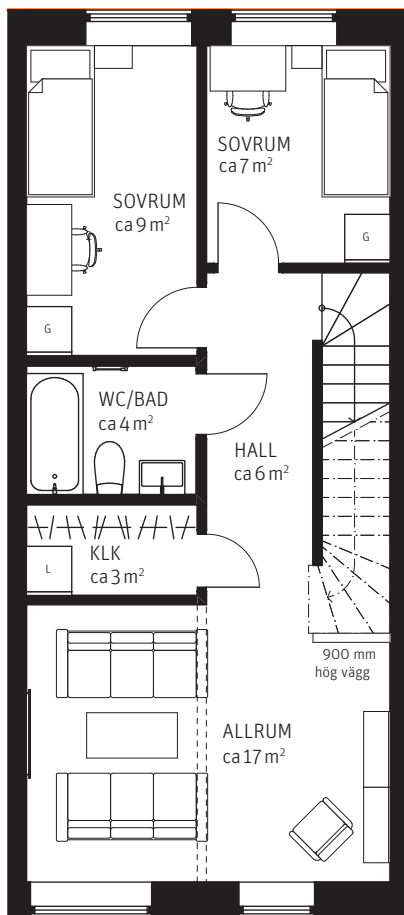

# 5 RoK ca 144 m<sup>2</sup>

Brf Kronomagasinet  
Stadsradhus 2112

ENTRÉVÅNING

VÅNING 1 TR

VÅNING 2 TR

## FÖRKLARINGAR

RUMSHÖJD: 2,5M DÄR EJ ANNAT ANGES

KYL	SKAFFERI	GARDEROB
FRY	HÖGSKÅP UGN/MIKRO	FLYTTBAR GARDEROB
KYL/FRYS	TVÄTTMASKIN	LINNESKÅP
DISKMASKIN	TORKTUMLARE	STÄDSKÅP
SPISHÄLL	KOMBIVÄTTMASKIN	KAPPHYLLA/KLÄDSTÅNG

METER SKALA 1:100