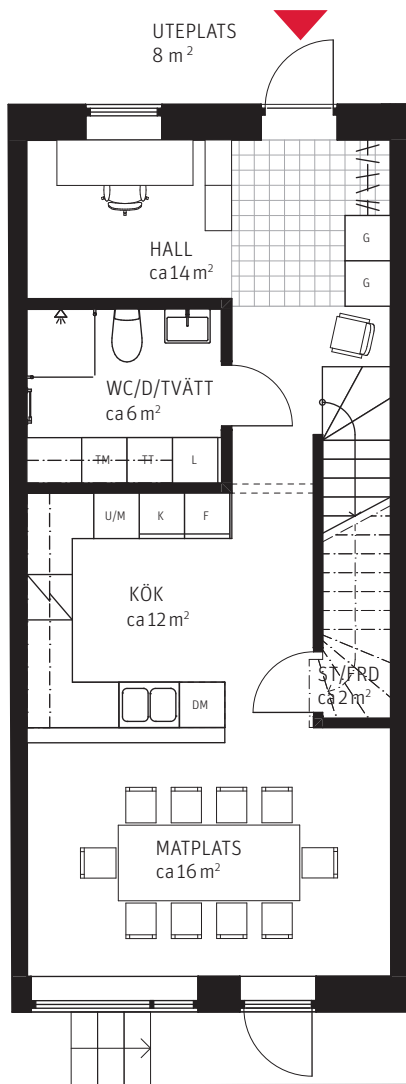

# 5 RoK ca 144 m<sup>2</sup>

Brf Kronomagasinet  
Stadsradhus 2112

ENTRÉVÅNING

VÅNING 1 TR

VÅNING 2 TR

## FÖRKLARINGAR

RUMSHÖJD: 2,5M DÄR EJ ANNAT ANGES

KYL	SKAFFERI	GARDEROB
FRY	HÖGSKÅP UGN/MIKRO	FLYTTBAR GARDEROB
KYL/FRYS	TVÄTTMASKIN	LINNESKÅP
DISKMASKIN	TORKTUMLARE	STÄDSKÅP
SPISHÄLL	KOMBIVÄTTMASKIN	KAPPHYLLA/KLÄDSTÅNG

METER SKALA 1:100