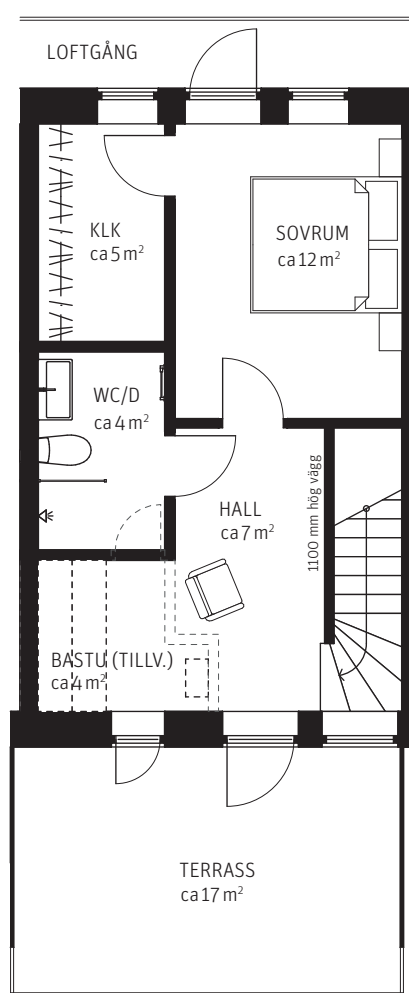

# 5 RoK ca 144 m<sup>2</sup>

Brf Kronomagasinet  
Stadsradhus 2112

ENTRÉVÅNING

VÅNING 1 TR

VÅNING 2 TR

## FÖRKLARINGAR

RUMSHÖJD: 2,5M DÄR EJ ANNAT ANGES

KYL	SKAFFERI	GARDEROB
FRY	HÖGSKÅP UGN/MIKRO	FLYTTBAR GARDEROB
KYL/FRYS	TVÄTTMASKIN	LINNESKÅP
DISKMASKIN	TORKTUMLARE	STÄDSKÅP
SPISHÄLL	KOMBIVÄTTMASKIN	KAPPHYLLA/KLÄDSTÅNG

METER SKALA 1:100