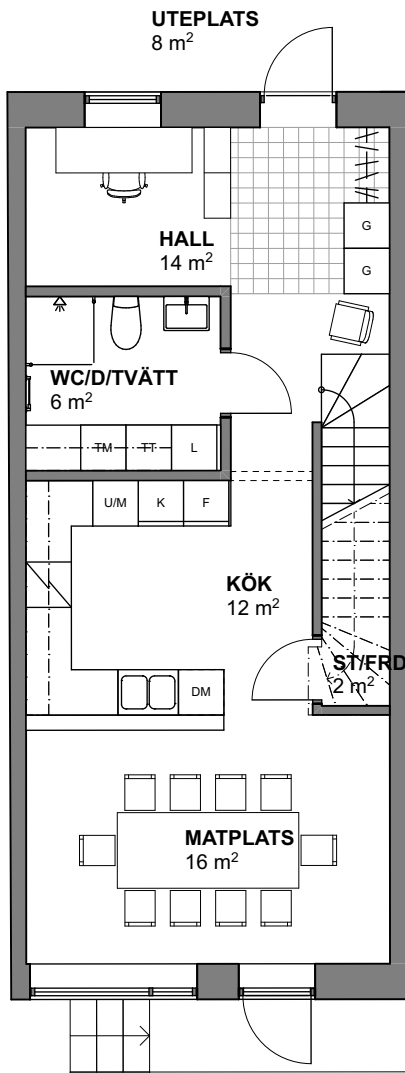

5 RoK

144 kvm

Brf Kronomagasinet

Lägenhetsnr 2112

ENTRÉVÅNING

VÅNING 1 TR

VÅNING 2 TR

SKALA 1:100

FÖRKLARINGAR

RUMSHÖJD: 2,5M DÄR EJ ANNAT ANGES

K	KYL	SK	SKAFFERI	G	GARDEROB
F	FRYS	U/M	HÖGSKÅP UGN/MICRO	G	FLYTTBAR GARDEROB
K/F	KYL/FRYS	TM	TVÄTTMASKIN	ST	STÄDSKÅP
DM	DISKMASKIN	TT	TORKTUMLARE	###	KAPPHYLLA/KLÄDSTÄNG
↘	SPIHÄLL	KM	KOMBITVÄTTMASKIN		