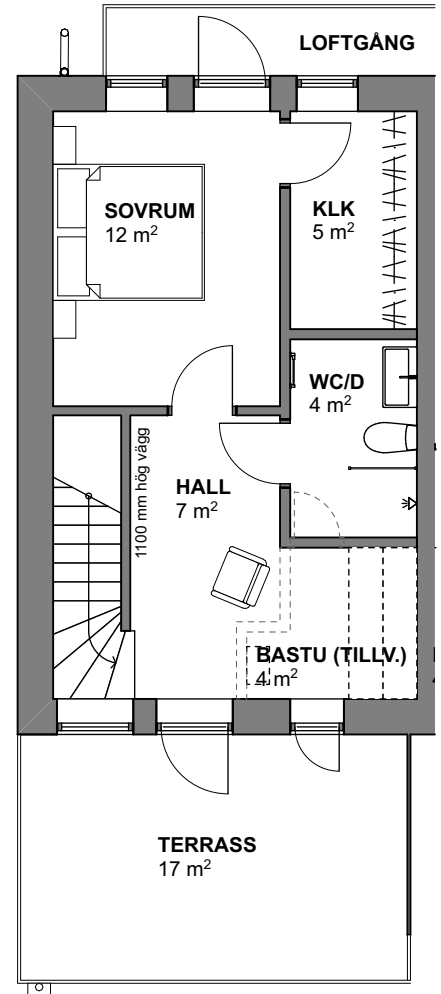

5 RoK

144 kvm

Brf Kronomagasinet

Lägenhetsnr 2111

ENTRÉVÅNING

VÅNING 1 TR

VÅNING 2 TR

SKALA 1:100

FÖRKLARINGAR

RUMSHÖJD: 2,5M DÄR EJ ANNAT ANGES

K	KYL	SK	SKAFFERI	G	GARDEROB
F	FRYS	U/M	HÖGSKÅP UGN/MICRO	G	FLYTTBAR GARDEROB
K/F	KYL/FRYS	TM	TVÄTTMASKIN	ST	STÄDSKÅP
DM	DISKMASKIN	TT	TORKTUMLARE	###	KAPPHYLLA/KLÄDSTÄNG
	SPISHÄLL	KM	KOMBITVÄTTMASKIN		