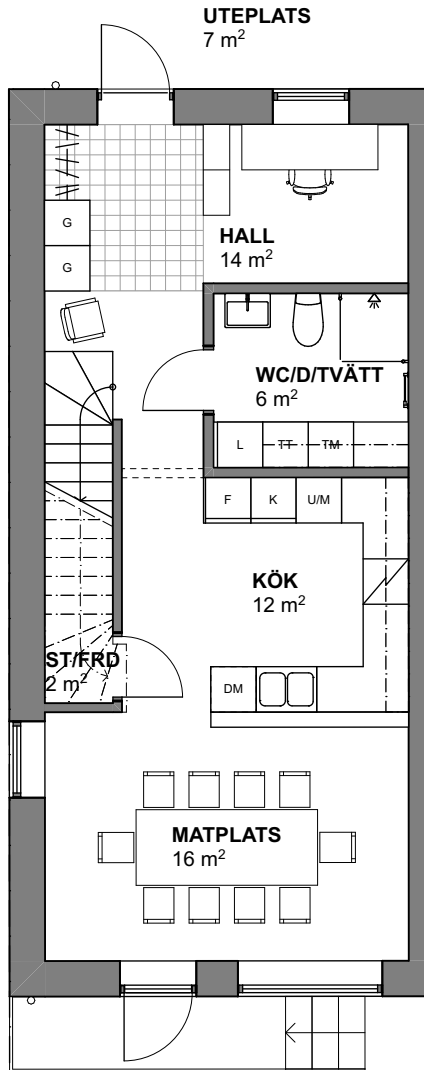

5 RoK

144 kvm

Brf Kronomagasinet

Lägenhetsnr 2111

ENTRÉVÅNING

VÅNING 1 TR

VÅNING 2 TR

SKALA 1:100

FÖRKLARINGAR

RUMSHÖJD: 2,5M DÄR EJ ANNAT ANGES

K	KYL	SK	SKAFFERI	G	GARDEROB
F	FRYS	U/M	HÖGSKÅP UGN/MICRO	G	FLYTTBAR GARDEROB
K/F	KYL/FRYS	TM	TVÄTTMASKIN	ST	STÄDSKÅP
DM	DISKMASKIN	TT	TORKTUMLARE	###	KAPPHYLLA/KLÄDSTÄNG
	SPISHÄLL	KM	KOMBITVÄTTMASKIN		