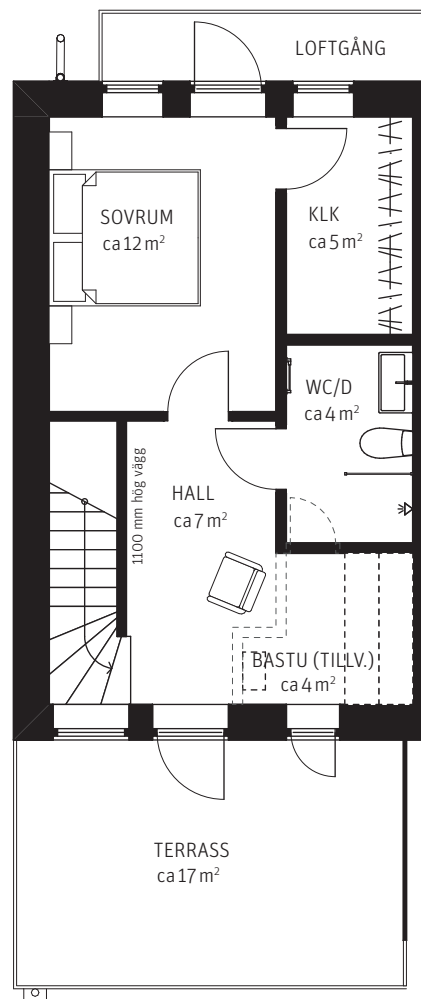

# 5 RoK ca 144 m<sup>2</sup>

Brf Kronomagasin  
Stadsradhus 2111

ENTRÉVÅNING

VÅNING 1 TR

VÅNING 2 TR

## FÖRKLARINGAR

RUMSHÖJD: 2,5M DÄR EJ ANNAT ANGES

K KYL	SK SKAFFERI	G GARDEROB
F FRY	U/M HÖGSKÅP UGN/MIKRO	G FLYTTBAR GARDEROB
K/F KYL/FRYS	TM TVÄTTMASKIN	L LINNESKÅP
DM DISKMASKIN	TT TORKTUMLARE	ST STÄDSKÅP
SPISHÄLL	KM KOMBIVÄTTMASKIN	KAPPHYLLA/KLÄDSTÅNG

METER SKALA 1:100