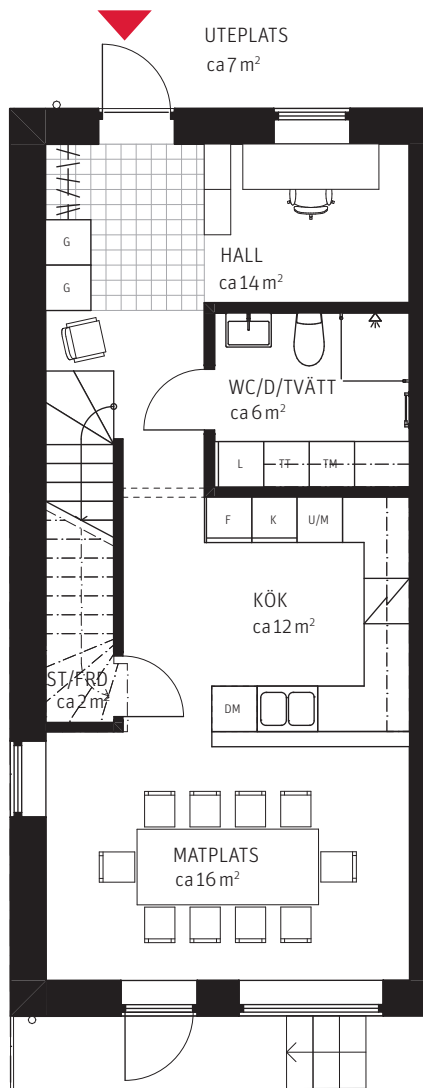

# 5 RoK ca 144 m<sup>2</sup>

Brf Kronomagasin  
Stadsradhus 2111

ENTRÉVÅNING

VÅNING 1 TR

VÅNING 2 TR

## FÖRKLARINGAR

RUMSHÖJD: 2,5M DÄR EJ ANNAT ANGES

K KYL	SK SKAFFERI	G GARDEROB
F FRY	U/M HÖGSKÅP UGN/MIKRO	G FLYTTBAR GARDEROB
K/F KYL/FRYS	TM TVÄTTMASKIN	L LINNESKÅP
DM DISKMASKIN	TT TORKTUMLARE	ST STÄDSKÅP
SPISHÄLL	KM KOMBIVÄTTMASKIN	KAPPHYLLA/KLÄDSTÅNG

METER SKALA 1:100