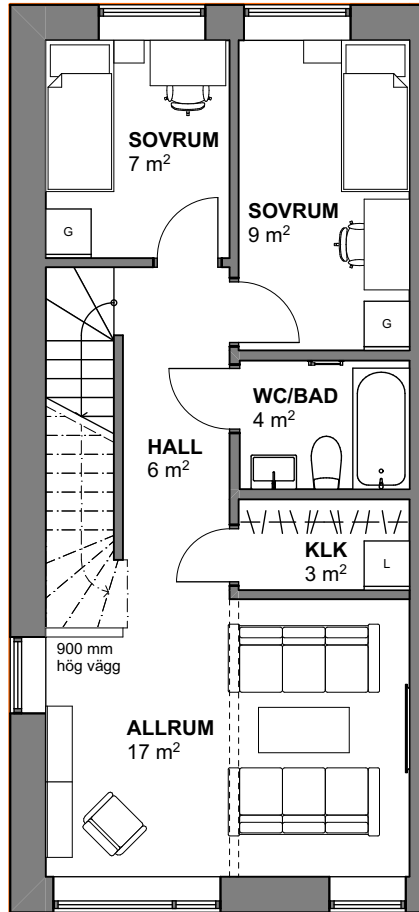

5 RoK

144 kvm

Brf Kronomagasinet

Lägenhetsnr 2111

ENTRÉVÅNING

VÅNING 1 TR

VÅNING 2 TR

SKALA 1:100

FÖRKLARINGAR

RUMSHÖJD: 2,5M DÄR EJ ANNAT ANGES

K	KYL	SK	SKAFFERI	G	GARDEROB
F	FRYS	U/M	HÖGSKÅP UGN/MICRO	G	FLYTTBAR GARDEROB
K/F	KYL/FRYS	TM	TVÄTTMASKIN	ST	STÄDSKÅP
DM	DISKMASKIN	TT	TORKTUMLARE	###	KAPPHYLLA/KLÄDSTÄNG
	SPISHÄLL	KM	KOMBITVÄTTMASKIN		