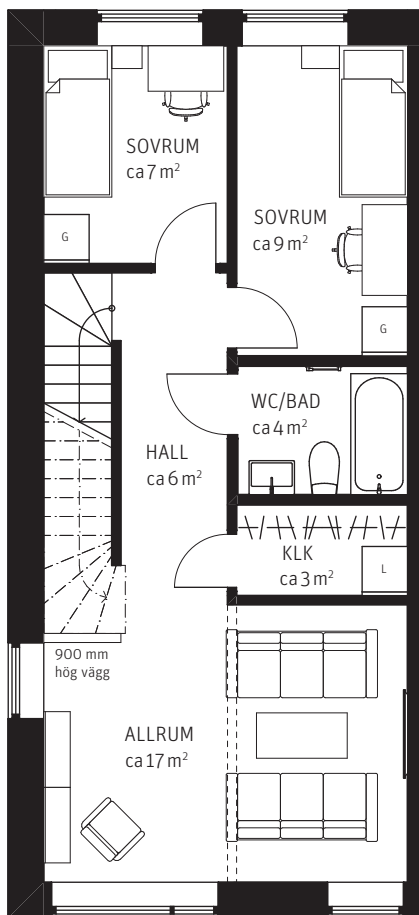

# 5 RoK ca 144 m<sup>2</sup>

Brf Kronomagasin  
Stadsradhus 2111

ENTRÉVÅNING

VÅNING 1 TR

VÅNING 2 TR

## FÖRKLARINGAR

RUMSHÖJD: 2,5M DÄR EJ ANNAT ANGES

K KYL	SK SKAFFERI	G GARDEROB
F FRY	U/M HÖGSKÅP UGN/MIKRO	G FLYTTBAR GARDEROB
K/F KYL/FRYS	TM TVÄTTMASKIN	L LINNESKÅP
DM DISKMASKIN	TT TORKTUMLARE	ST STÄDSKÅP
SPISHÄLL	KM KOMBIVÄTTMASKIN	KAPPHYLLA/KLÄDSTÅNG

METER SKALA 1:100