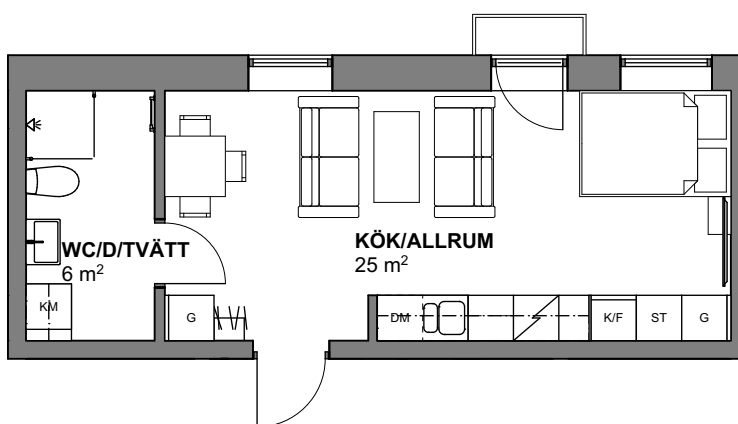

1 RoK  
31 kvm

Brf Kronomagasinet

Trapphus 2  
Lägenhetsnr 1264

SKALA 1:100

## FÖRKLARINGAR

RUMSHÖJD: 2,5M DÄR EJ ANNAT ANGES

K	KYL	SK	SKAFFERI	G	GARDEROB
F	FRYS	U/M	HÖGSKÅP UGN/MICRO	G	FLYTTBAR GARDEROB
K/F	KYL/FRYS	TM	TVÄTTMASKIN	ST	STÄDSKÅP
DM	DISKMASKIN	TT	TORKTUMLARE	###	KAPPHYLLA/KLÄDSTÅNG
	SPISHÄLL	KM	KOMBITVÄTTMASKIN		