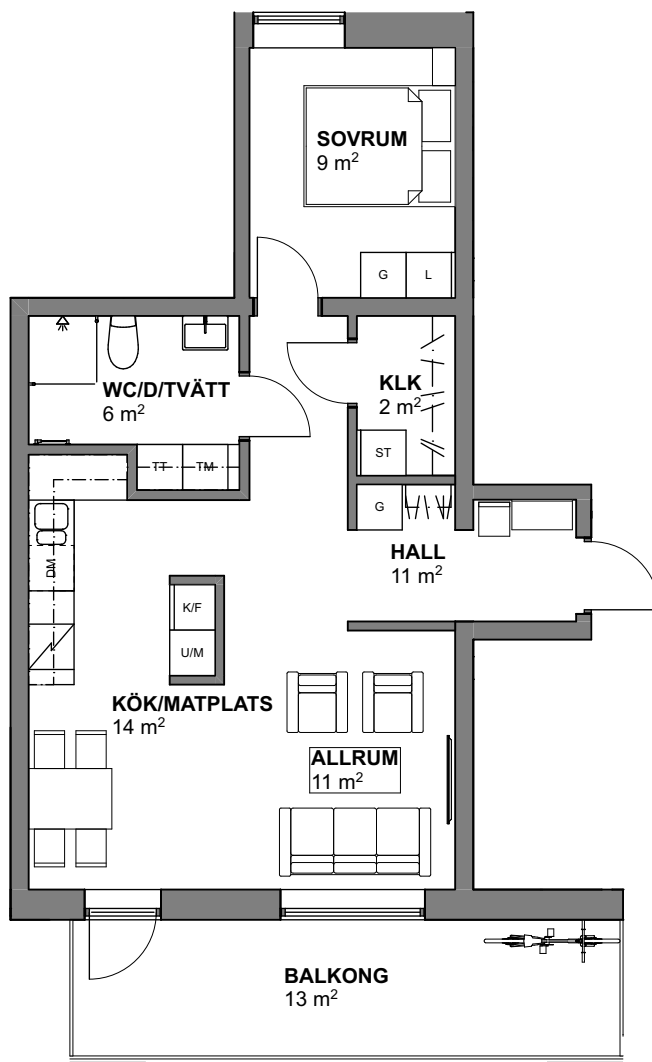

2 RoK
55 kvm

Brf Kronomagasinet

Trapphus 2
Lägenhetsnr 1263

SKALA 1:100

FÖRKLARINGAR

RUMSHÖJD: 2,5M DÄR EJ ANNAT ANGES

K	KYL	SK	SKAFFERI	G	GARDEROB
F	FRYS	U/M	HÖGSKÅP UGN/MICRO	G	FLYTTBAR GARDEROB
K/F	KYL/FRYS	TM	TVÄTTMASKIN	ST	STÄDSKÅP
DM	DISKMASKIN	TT	TORKTUMLARE	###	KAPPHYLLA/KLÄDSTÄNG
	SPISHÄLL	KM	KOMBITVÄTTMASKIN		